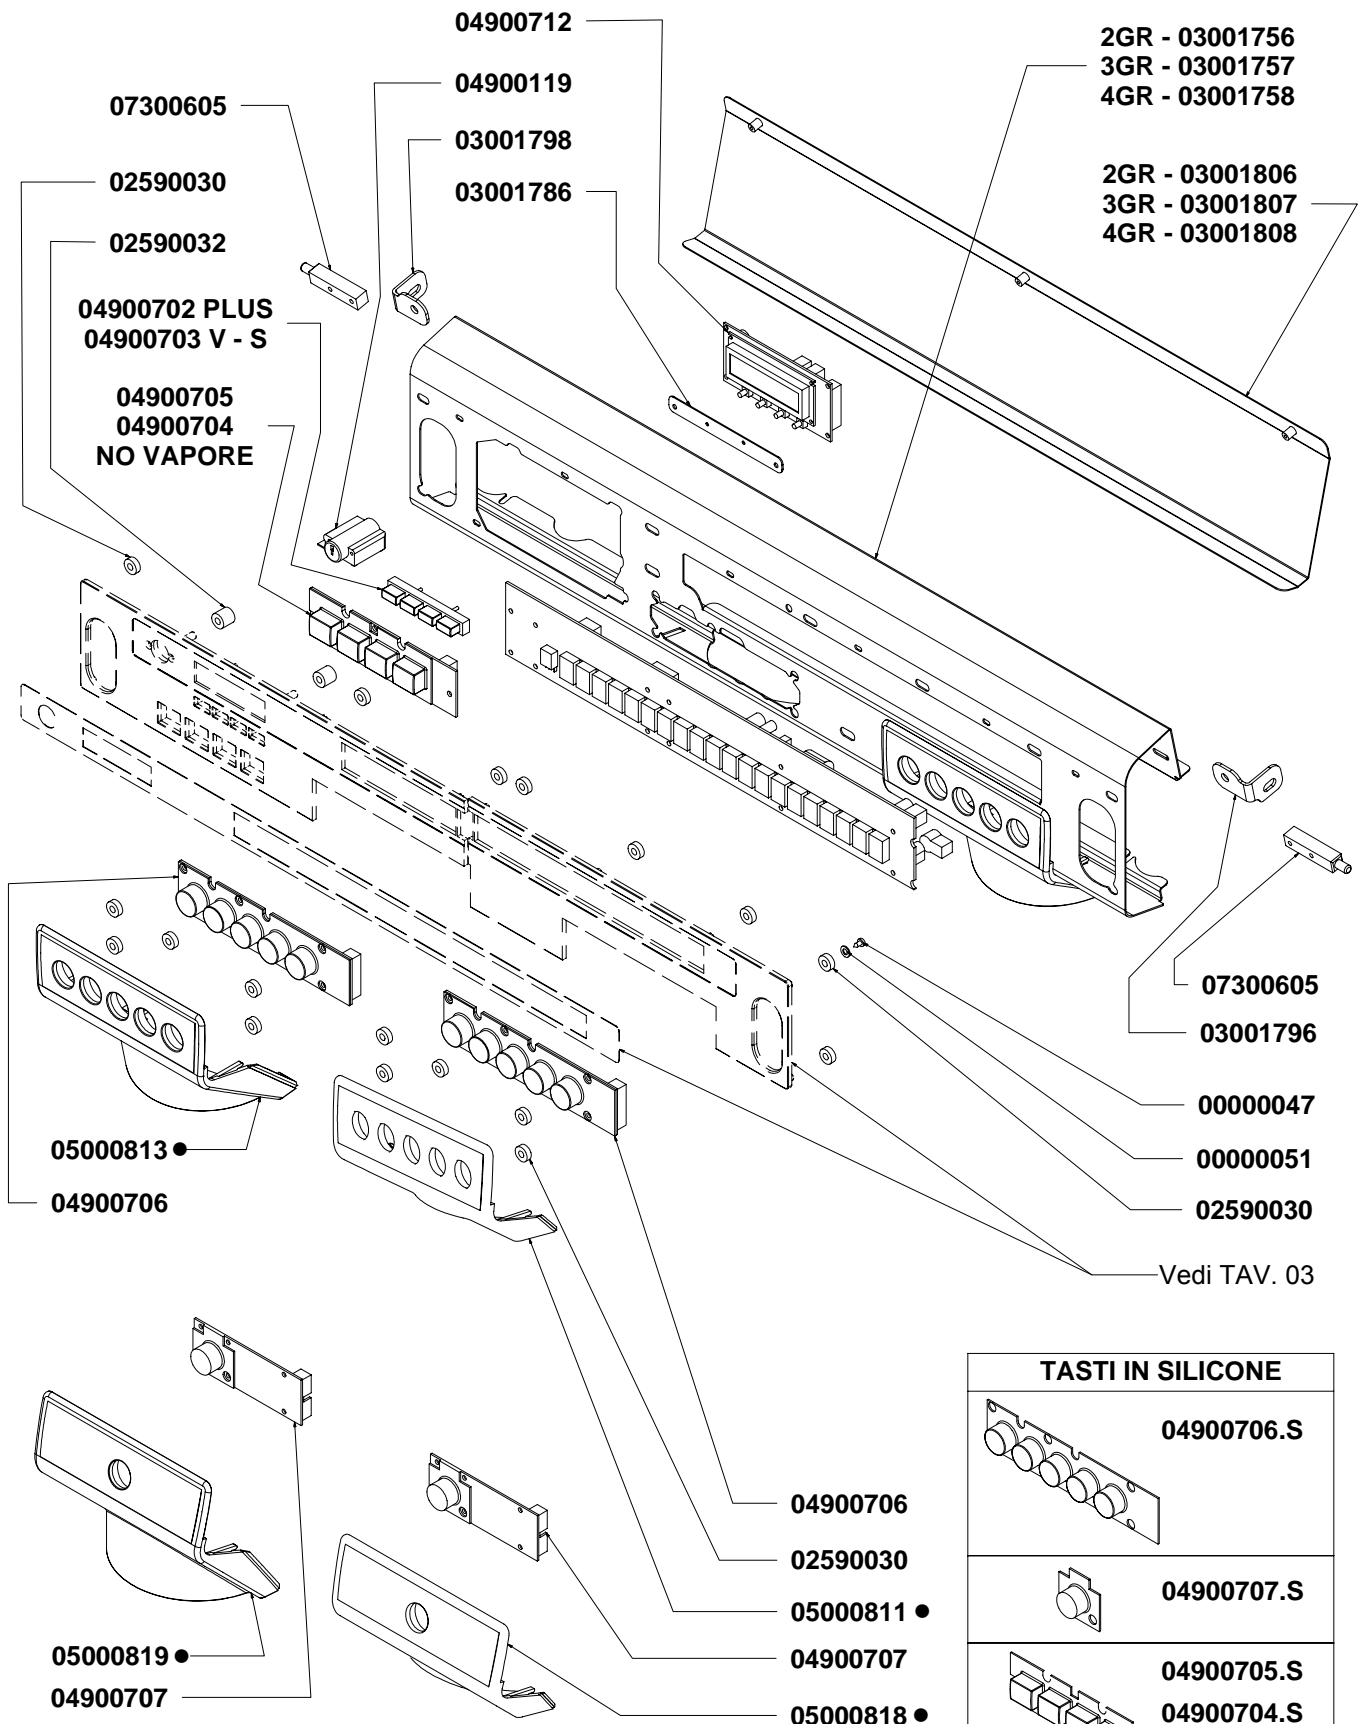

PRODOTTI / RICAMBI
PRODUCTS / SPARE PARTS
PRODUITS / PIECES DETACHEES
PRODUKTE / ERSATZTEILE
PRODUCTOS / REPUESTOS

Aurelia
MADE IN ITALY

Esplosi: mod. "2-3-4 GR"

02-12-2008

I N D I C E

- » TAV □ 1 - **COMPONENTI GRUPPO CARENA**
CABINET PARTS
- » TAV □ 2 - **COMPONENTI GRUPPO INVOLUCRO COMANDI**
CONTROL PANEL PARTS
- » TAV □ 3 - **VARIANTI INVOLUCRO COMANDI**
CONTROL PANEL VERSIONS
- » TAV □ 4 - **COMPONENTI GRUPPO EROGAZIONE**
POURING UNIT GROUP PARTS
- » TAV □ 5 - **COMPONENTI IDRAULICI**
HYDRAULIC PARTS
- » TAV □ 6 - **COMPONENTI RUBINETTI VAPORE E ACQUA CALDA**
STEAM & HOT WATER VALVES PARTS
- » TAV □ 7 - **COMP. MISCELATORE ACQUA CALDA E 3° LANCIA**
HOT/COLD WATER MIX AND 3° STEAM PIPE PARTS
- » TAV □ 8 - **COMPONENTI GRUPPO IDRAULICO**
HYDRAULIC GROUP PARTS
- » TAV □ 9 - **COMPONENTI CALDAIA**
BOILER PARTS
- » TAV 1 □ - **COMPONENTI TELAIO**
FRAME PARTS
- » TAV 1 1 - **COMPONENTI ELETTRICI ED ELETTRONICI**
ELECTRONIC & ELECTRIC PARTS

» LEGENDA :

I CODICI SCRITTI IN GRASSETTO SI RIFERISCONO AI COMPONENTI IMPIEGATI ATTUALMENTE.

I CODICI IMPIEGATI PRIMA SONO SCRITTI IN CORSIVO CON INDICATA A FIANCO LA DATA DI FINE VALIDITA'.

ESEMPIO:

07300127 (φ2.5) - 16/05/2007
07300226 (φ2)

COMPONENTI GRUPPO CARENA

CABINET PARTS

COMPONENTI GRUPPO INVOLUCRO COMANDI CONTROL PANEL PARTS

TASTI IN SILICONE	
	04900706.S
	04900707.S
	04900705.S 04900704.S NO VAPORE

VARIANTI INVOLUCRO COMANDI CONTROL PANEL VERSIONS

COMPONENTI GRUPPO EROGAZIONE

POURING UNIT GROUP PARTS

COMPONENTI IDRAULICI HYDRAULIC PARTS

COMPONENTI IDRAULICI		
CODICE	DESCRIZIONE	DESCRIPTION
01000113	TUBO INGRESSO L=1500	FILLING TUBE L=1500
01000030	TUBO INGRESSO L=500	FILLING TUBE L=500
01000087	TUBO SCARICO	DRAINING TUBE
00000133	FASCETTA INOX	STAINLESS STEEL GIRDLE