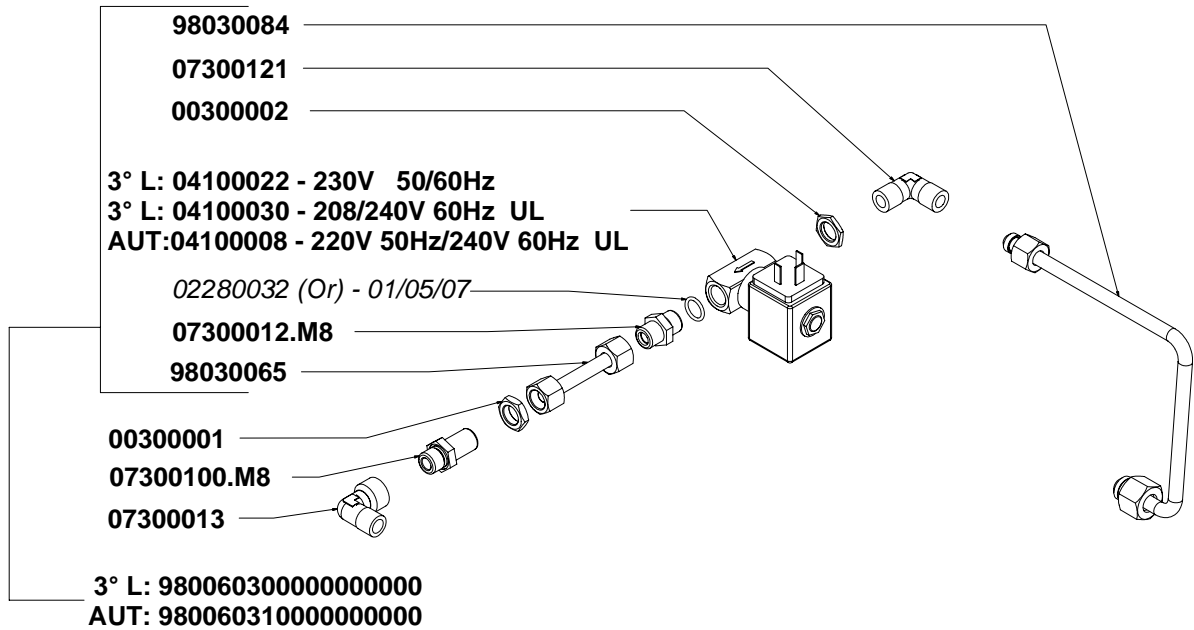

COMPONENTI MISCEL. ACQUA CALDA E 3° LANCIA

HOT/COLD WATER MIX & 3° STEAM PIPE PARTS