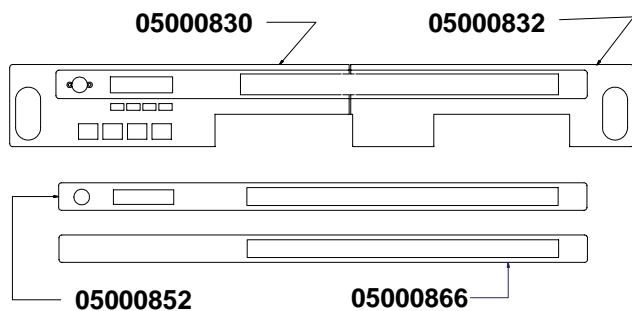

» LEGENDA :

I CODICI SCRITTI IN GRASSETTO SI RIFERISCONO AI COMPONENTI IMPIEGATI ATTUALMENTE.

I CODICI IMPIEGATI PRIMA SONO SCRITTI IN CORSIVO CON INDICATA A FIANCO LA DATA DI FINE VALIDITA'.

ESEMPIO:

07300127 (φ2.5) - 16/05/2007
07300226 (φ2)

COMPONENTI GRUPPO CARENA

CABINET PARTS

COMPONENTI GRUPPO INVOLUCRO COMANDI CONTROL PANEL PARTS

TASTI IN SILICONE	
	04900706.S
	04900707.S
	04900705.S 04900704.S NO VAPORE

VARIANTI INVOLUCRO COMANDI CONTROL PANEL VERSIONS

COMPONENTI GRUPPO EROGAZIONE

POURING UNIT GROUP PARTS

COMPONENTI IDRAULICI HYDRAULIC PARTS

COMPONENTI IDRAULICI		
CODICE	DESCRIZIONE	DESCRIPTION
01000113	TUBO INGRESSO L=1500	FILLING TUBE L=1500
01000030	TUBO INGRESSO L=500	FILLING TUBE L=500
01000087	TUBO SCARICO	DRAINING TUBE
00000133	FASCETTA INOX	STAINLESS STEEL GIRDLE