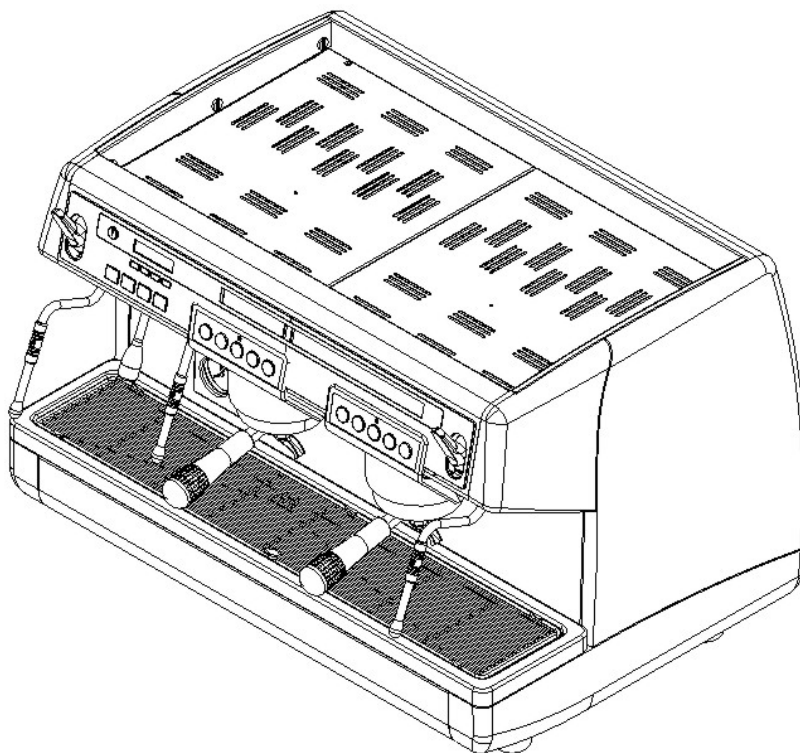

PRODOTTI / RICAMBI
PRODUCTS / SPARE PARTS
PRODUITS / PIECES DETACHEES
PRODUKTE / ERSATZTEILE
PRODUCTOS / REPUESTOS

Aurelia
MADE IN ITALY

Esplosi: mod. "2-3-4 GR"

02-12-2008

I N D I C E

- » TAV □ 1 - **COMPONENTI GRUPPO CARENA**
CABINET PARTS
- » TAV □ 2 - **COMPONENTI GRUPPO INVOLUCRO COMANDI**
CONTROL PANEL PARTS
- » TAV □ 3 - **VARIANTI INVOLUCRO COMANDI**
CONTROL PANEL VERSIONS
- » TAV □ 4 - **COMPONENTI GRUPPO EROGAZIONE**
POURING UNIT GROUP PARTS
- » TAV □ 5 - **COMPONENTI IDRAULICI**
HYDRAULIC PARTS
- » TAV □ 6 - **COMPONENTI RUBINETTI VAPORE E ACQUA CALDA**
STEAM & HOT WATER VALVES PARTS
- » TAV □ 7 - **COMP. MISCELATORE ACQUA CALDA E 3° LANCIA**
HOT/COLD WATER MIX AND 3° STEAM PIPE PARTS
- » TAV □ 8 - **COMPONENTI GRUPPO IDRAULICO**
HYDRAULIC GROUP PARTS
- » TAV □ 9 - **COMPONENTI CALDAIA**
BOILER PARTS
- » TAV 1 □ - **COMPONENTI TELAIO**
FRAME PARTS
- » TAV 1 1 - **COMPONENTI ELETTRICI ED ELETTRONICI**
ELECTRONIC & ELECTRIC PARTS

» LEGENDA :

I CODICI SCRITTI IN GRASSETTO SI RIFERISCONO AI COMPONENTI IMPIEGATI ATTUALMENTE.

I CODICI IMPIEGATI PRIMA SONO SCRITTI IN CORSIVO CON INDICATA A FIANCO LA DATA DI FINE VALIDITA'.

ESEMPIO:

07300127 (φ2.5) - 16/05/2007
07300226 (φ2)

COMPONENTI GRUPPO CARENA

CABINET PARTS

COMPONENTI GRUPPO INVOLUCRO COMANDI CONTROL PANEL PARTS

TASTI IN SILICONE	
	04900706.S
	04900707.S
	04900705.S 04900704.S NO VAPORE

VARIANTI INVOLUCRO COMANDI CONTROL PANEL VERSIONS

COMPONENTI GRUPPO EROGAZIONE

POURING UNIT GROUP PARTS

COMPONENTI IDRAULICI HYDRAULIC PARTS

COMPONENTI IDRAULICI		
CODICE	DESCRIZIONE	DESCRIPTION
01000113	TUBO INGRESSO L=1500	FILLING TUBE L=1500
01000030	TUBO INGRESSO L=500	FILLING TUBE L=500
01000087	TUBO SCARICO	DRAINING TUBE
00000133	FASCETTA INOX	STAINLESS STEEL GIRDLE