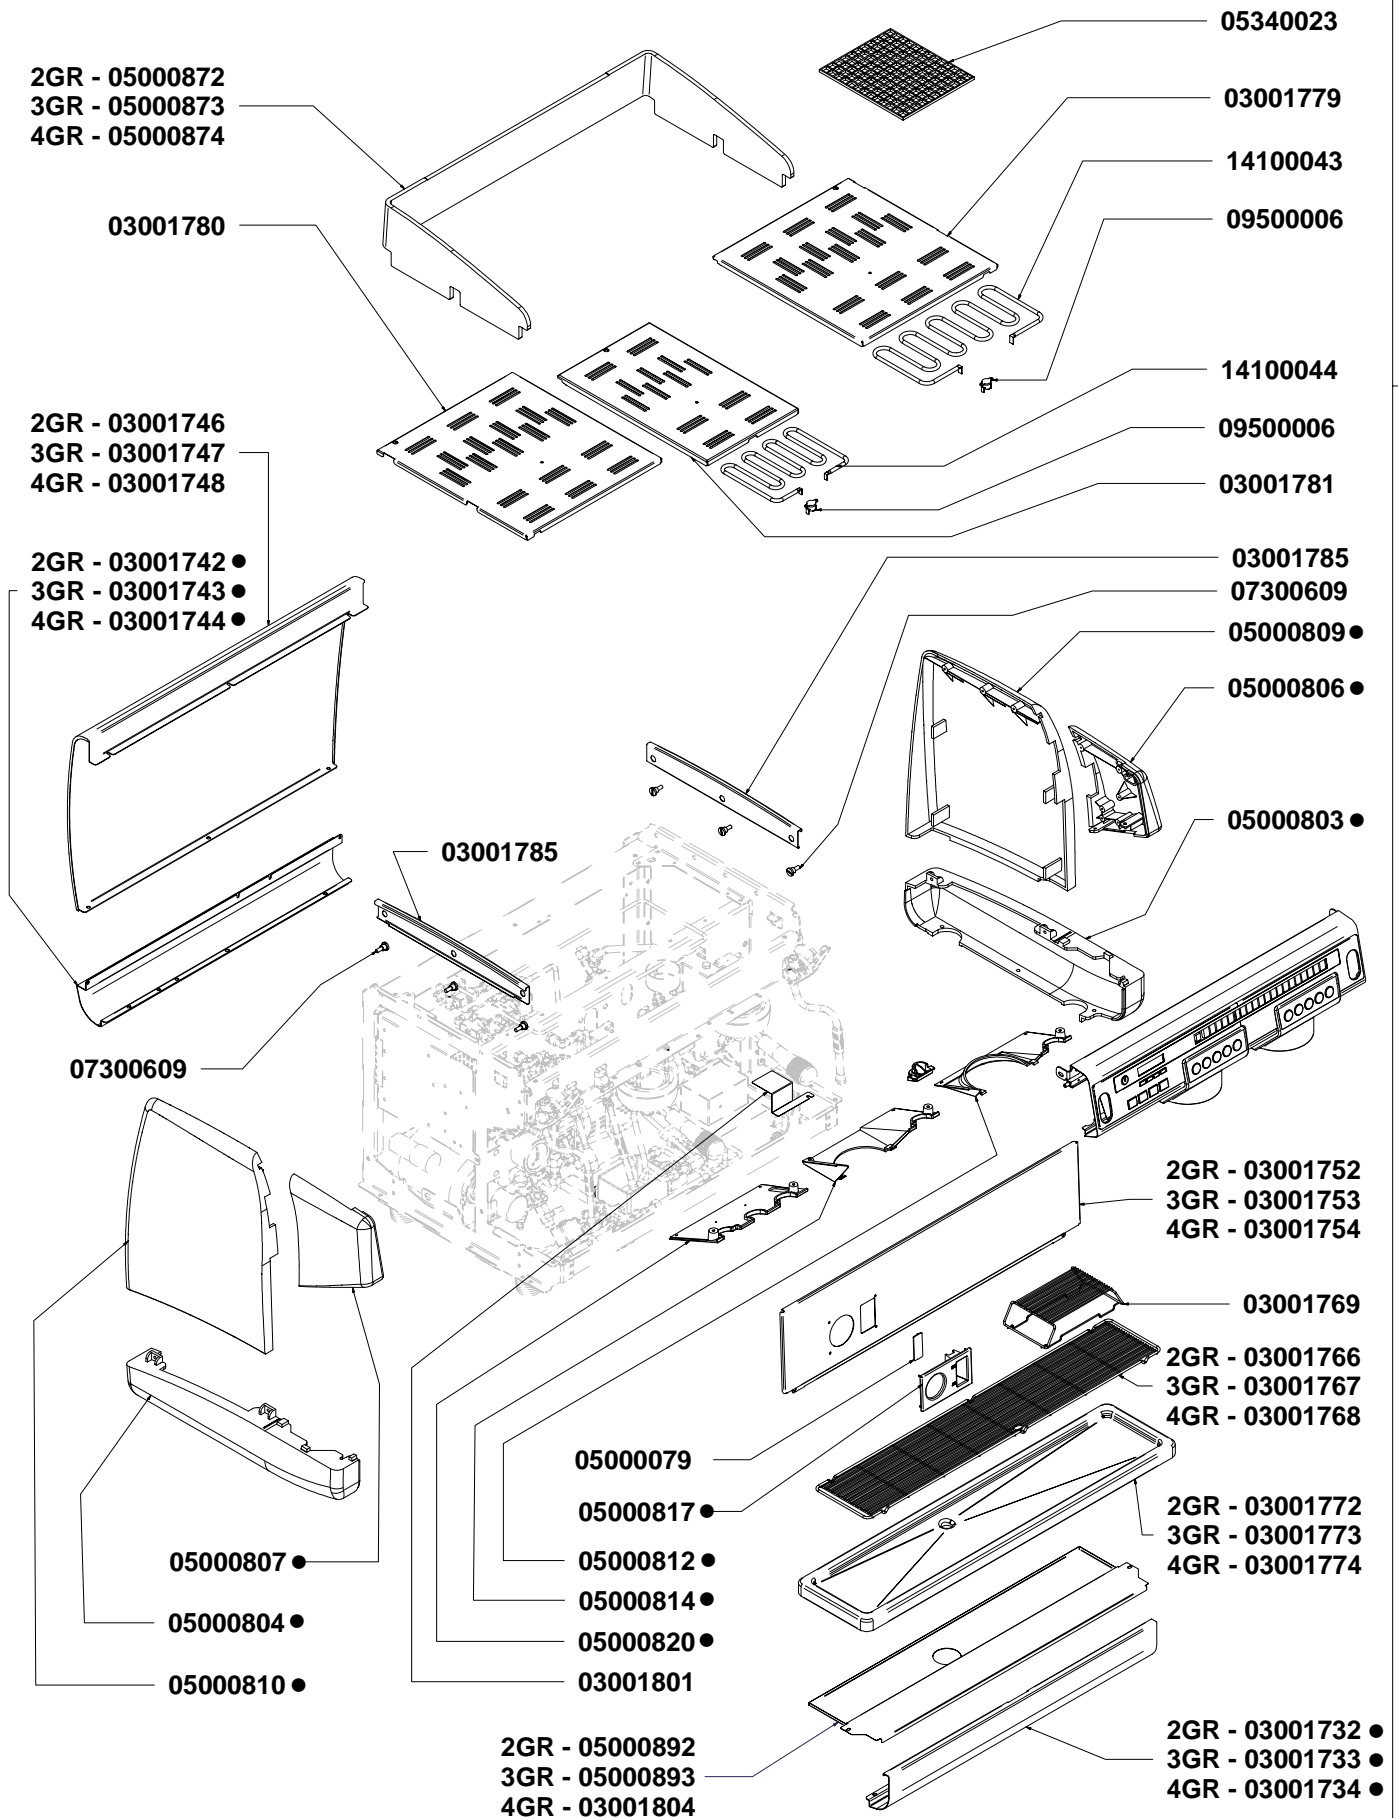

PRODOTTI / RICAMBI
PRODUCTS / SPARE PARTS
PRODUITS / PIECES DETACHEES
PRODUKTE / ERSATZTEILE
PRODUCTOS / REPUESTOS

Aurelia
MADE IN ITALY

Esplosi: mod. "2-3-4 GR"

02-12-2008

I N D I C E

- » TAV □ 1 - **COMPONENTI GRUPPO CARENA**
CABINET PARTS
- » TAV □ 2 - **COMPONENTI GRUPPO INVOLUCRO COMANDI**
CONTROL PANEL PARTS
- » TAV □ 3 - **VARIANTI INVOLUCRO COMANDI**
CONTROL PANEL VERSIONS
- » TAV □ 4 - **COMPONENTI GRUPPO EROGAZIONE**
POURING UNIT GROUP PARTS
- » TAV □ 5 - **COMPONENTI IDRAULICI**
HYDRAULIC PARTS
- » TAV □ 6 - **COMPONENTI RUBINETTI VAPORE E ACQUA CALDA**
STEAM & HOT WATER VALVES PARTS
- » TAV □ 7 - **COMP. MISCELATORE ACQUA CALDA E 3° LANCIA**
HOT/COLD WATER MIX AND 3° STEAM PIPE PARTS
- » TAV □ 8 - **COMPONENTI GRUPPO IDRAULICO**
HYDRAULIC GROUP PARTS
- » TAV □ 9 - **COMPONENTI CALDAIA**
BOILER PARTS
- » TAV 1 □ - **COMPONENTI TELAIO**
FRAME PARTS
- » TAV 1 1 - **COMPONENTI ELETTRICI ED ELETTRONICI**
ELECTRONIC & ELECTRIC PARTS

» LEGENDA :

I CODICI SCRITTI IN GRASSETTO SI RIFERISCONO AI COMPONENTI IMPIEGATI ATTUALMENTE.

I CODICI IMPIEGATI PRIMA SONO SCRITTI IN CORSIVO CON INDICATA A FIANCO LA DATA DI FINE VALIDITA'.

ESEMPIO:

07300127 (φ2.5) - 16/05/2007
07300226 (φ2)

COMPONENTI GRUPPO CARENA

CABINET PARTS

COMPONENTI GRUPPO INVOLUCRO COMANDI CONTROL PANEL PARTS

TASTI IN SILICONE	
	04900706.S
	04900707.S
	04900705.S 04900704.S NO VAPORE

VARIANTI INVOLUCRO COMANDI CONTROL PANEL VERSIONS