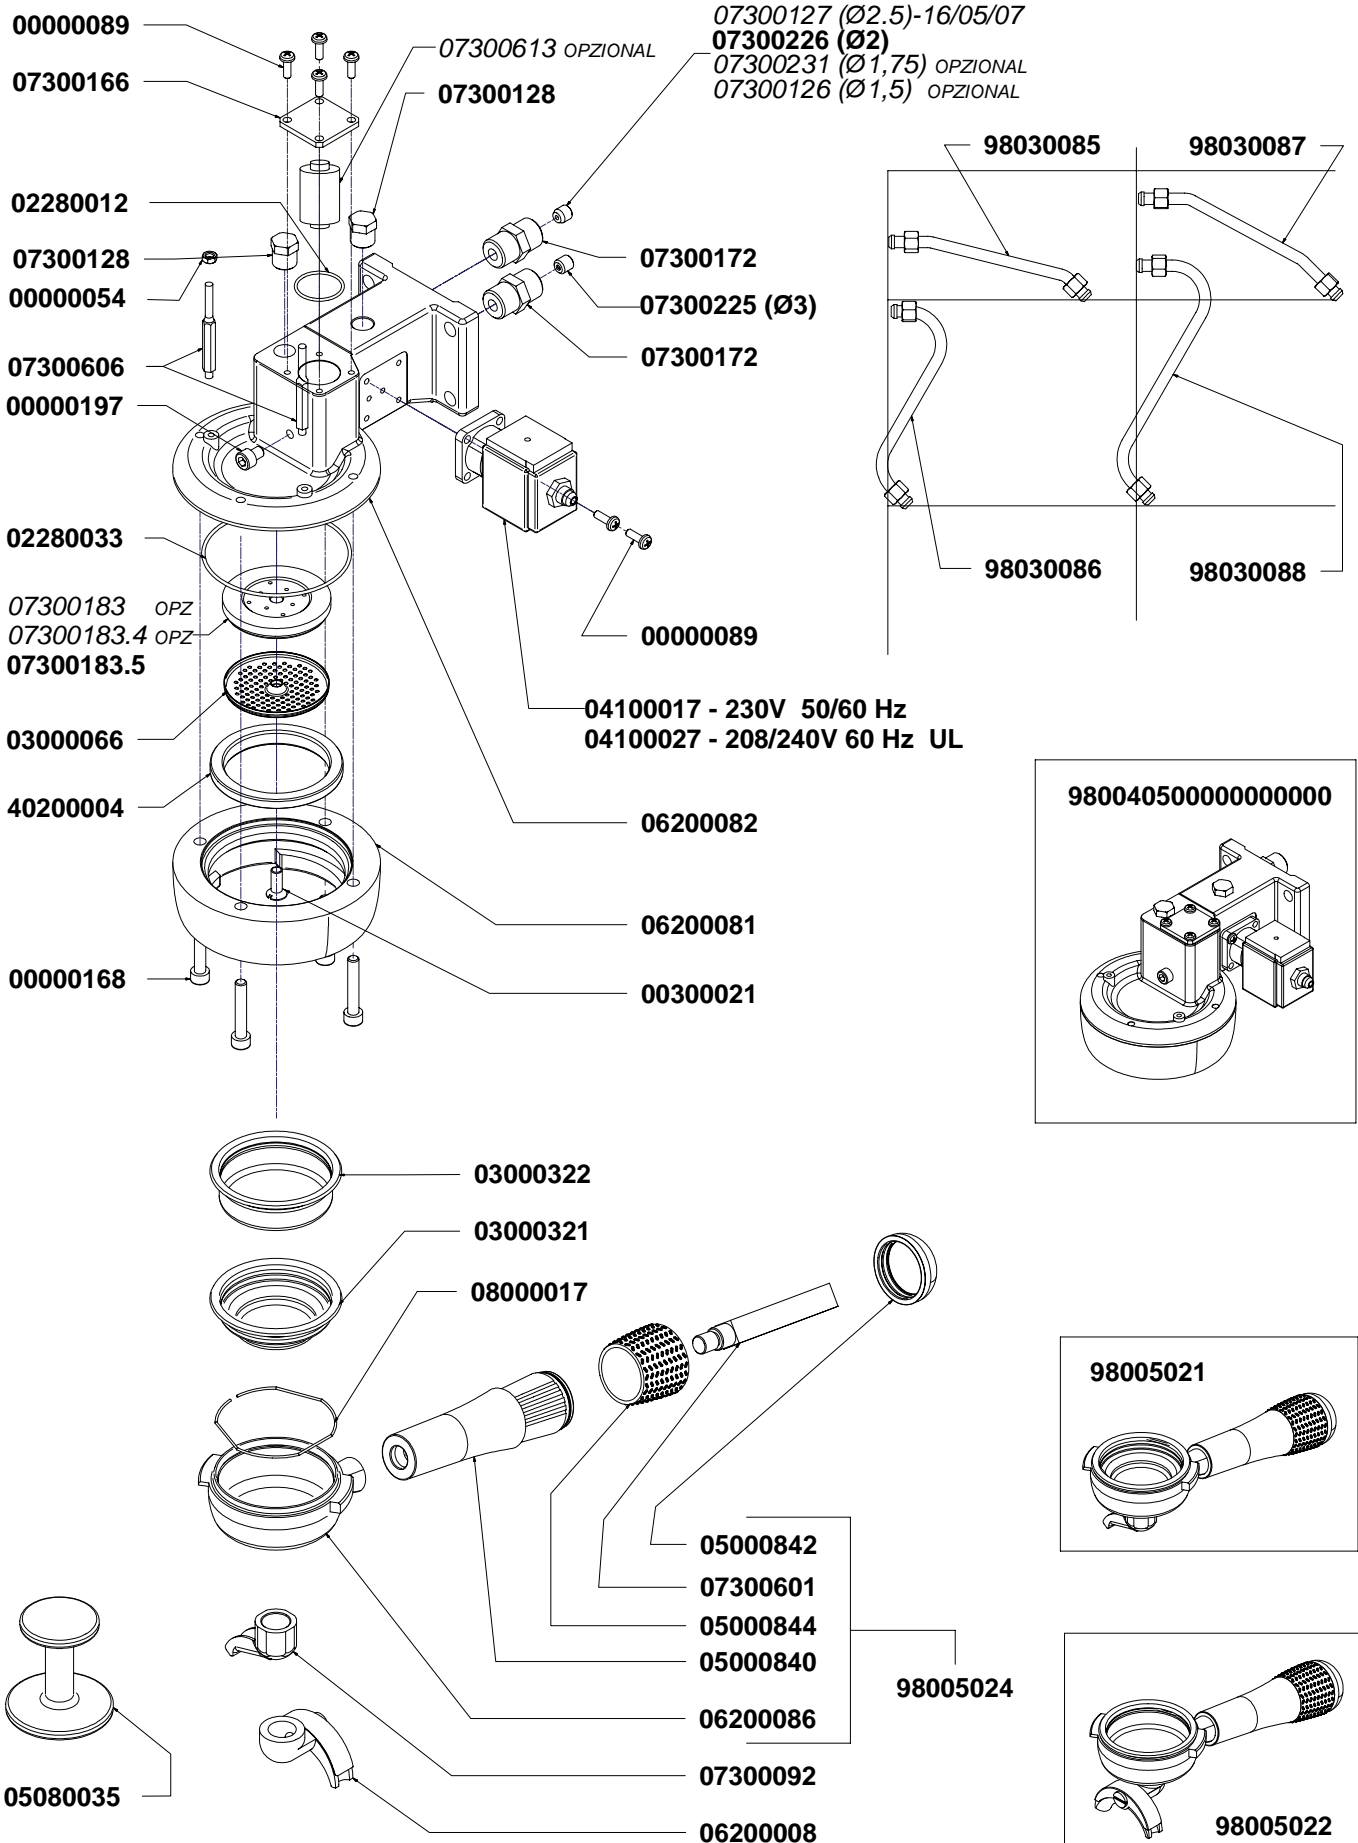

PRODOTTI / RICAMBI
PRODUCTS / SPARE PARTS
PRODUITS / PIECES DETACHEES
PRODUKTE / ERSATZTEILE
PRODUCTOS / REPUESTOS

Aurelia
MADE IN ITALY

Esplosi: mod. "2-3-4 GR"

02-12-2008

I N D I C E

- » TAV □ 1 - **COMPONENTI GRUPPO CARENA**
CABINET PARTS
- » TAV □ 2 - **COMPONENTI GRUPPO INVOLUCRO COMANDI**
CONTROL PANEL PARTS
- » TAV □ 3 - **VARIANTI INVOLUCRO COMANDI**
CONTROL PANEL VERSIONS
- » TAV □ 4 - **COMPONENTI GRUPPO EROGAZIONE**
POURING UNIT GROUP PARTS
- » TAV □ 5 - **COMPONENTI IDRAULICI**
HYDRAULIC PARTS
- » TAV □ 6 - **COMPONENTI RUBINETTI VAPORE E ACQUA CALDA**
STEAM & HOT WATER VALVES PARTS
- » TAV □ 7 - **COMP. MISCELATORE ACQUA CALDA E 3° LANCIA**
HOT/COLD WATER MIX AND 3° STEAM PIPE PARTS
- » TAV □ 8 - **COMPONENTI GRUPPO IDRAULICO**
HYDRAULIC GROUP PARTS
- » TAV □ 9 - **COMPONENTI CALDAIA**
BOILER PARTS
- » TAV 1 □ - **COMPONENTI TELAIO**
FRAME PARTS
- » TAV 1 1 - **COMPONENTI ELETTRICI ED ELETTRONICI**
ELECTRONIC & ELECTRIC PARTS

COMPONENTI GRUPPO CARENA

CABINET PARTS

COMPONENTI GRUPPO INVOLUCRO COMANDI CONTROL PANEL PARTS

TASTI IN SILICONE	
	04900706.S
	04900707.S
	04900705.S 04900704.S NO VAPORE

VARIANTI INVOLUCRO COMANDI CONTROL PANEL VERSIONS

COMPONENTI GRUPPO EROGAZIONE

POURING UNIT GROUP PARTS

COMPONENTI IDRAULICI HYDRAULIC PARTS

COMPONENTI IDRAULICI		
CODICE	DESCRIZIONE	DESCRIPTION
01000113	TUBO INGRESSO L=1500	FILLING TUBE L=1500
01000030	TUBO INGRESSO L=500	FILLING TUBE L=500
01000087	TUBO SCARICO	DRAINING TUBE
00000133	FASCETTA INOX	STAINLESS STEEL GIRDLE