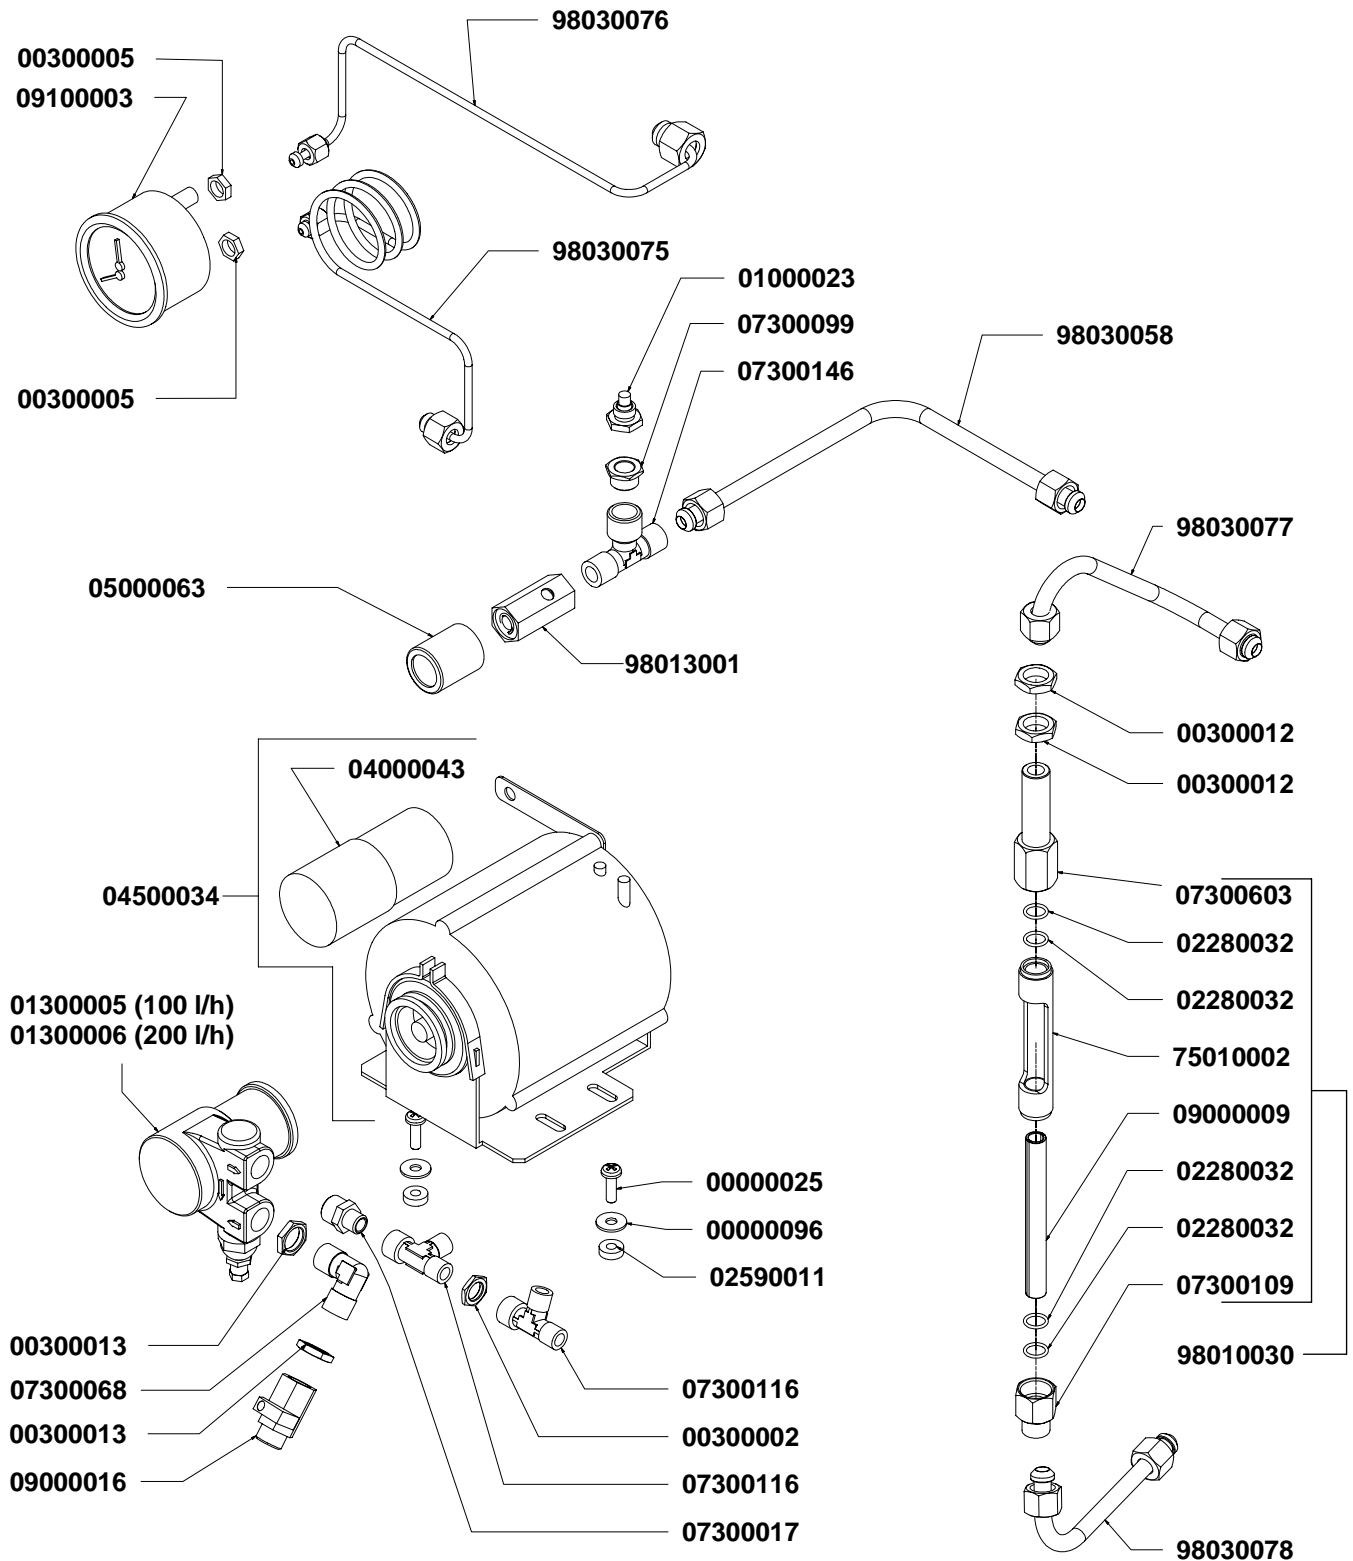

PRODOTTI / RICAMBI
PRODUCTS / SPARE PARTS
PRODUITS / PIECES DETACHEES
PRODUKTE / ERSATZTEILE
PRODUCTOS / REPUESTOS

Aurelia
MADE IN ITALY

Esplosi: mod. "2-3-4 GR"

02-12-2008

I N D I C E

- » TAV □ 1 - **COMPONENTI GRUPPO CARENA**
CABINET PARTS
- » TAV □ 2 - **COMPONENTI GRUPPO INVOLUCRO COMANDI**
CONTROL PANEL PARTS
- » TAV □ 3 - **VARIANTI INVOLUCRO COMANDI**
CONTROL PANEL VERSIONS
- » TAV □ 4 - **COMPONENTI GRUPPO EROGAZIONE**
POURING UNIT GROUP PARTS
- » TAV □ 5 - **COMPONENTI IDRAULICI**
HYDRAULIC PARTS
- » TAV □ 6 - **COMPONENTI RUBINETTI VAPORE E ACQUA CALDA**
STEAM & HOT WATER VALVES PARTS
- » TAV □ 7 - **COMP. MISCELATORE ACQUA CALDA E 3° LANCIA**
HOT/COLD WATER MIX AND 3° STEAM PIPE PARTS
- » TAV □ 8 - **COMPONENTI GRUPPO IDRAULICO**
HYDRAULIC GROUP PARTS
- » TAV □ 9 - **COMPONENTI CALDAIA**
BOILER PARTS
- » TAV 1 □ - **COMPONENTI TELAIO**
FRAME PARTS
- » TAV 1 1 - **COMPONENTI ELETTRICI ED ELETTRONICI**
ELECTRONIC & ELECTRIC PARTS

» LEGENDA :

I CODICI SCRITTI IN GRASSETTO SI RIFERISCONO AI COMPONENTI IMPIEGATI ATTUALMENTE.

I CODICI IMPIEGATI PRIMA SONO SCRITTI IN CORSIVO CON INDICATA A FIANCO LA DATA DI FINE VALIDITA'.

ESEMPIO:

07300127 (φ2.5) - 16/05/2007
07300226 (φ2)

COMPONENTI GRUPPO CARENA

CABINET PARTS

COMPONENTI GRUPPO INVOLUCRO COMANDI CONTROL PANEL PARTS

TASTI IN SILICONE	
	04900706.S
	04900707.S
	04900705.S 04900704.S NO VAPORE

VARIANTI INVOLUCRO COMANDI CONTROL PANEL VERSIONS

COMPONENTI GRUPPO EROGAZIONE

POURING UNIT GROUP PARTS

COMPONENTI IDRAULICI HYDRAULIC PARTS

COMPONENTI IDRAULICI		
CODICE	DESCRIZIONE	DESCRIPTION
01000113	TUBO INGRESSO L=1500	FILLING TUBE L=1500
01000030	TUBO INGRESSO L=500	FILLING TUBE L=500
01000087	TUBO SCARICO	DRAINING TUBE
00000133	FASCETTA INOX	STAINLESS STEEL GIRDLE