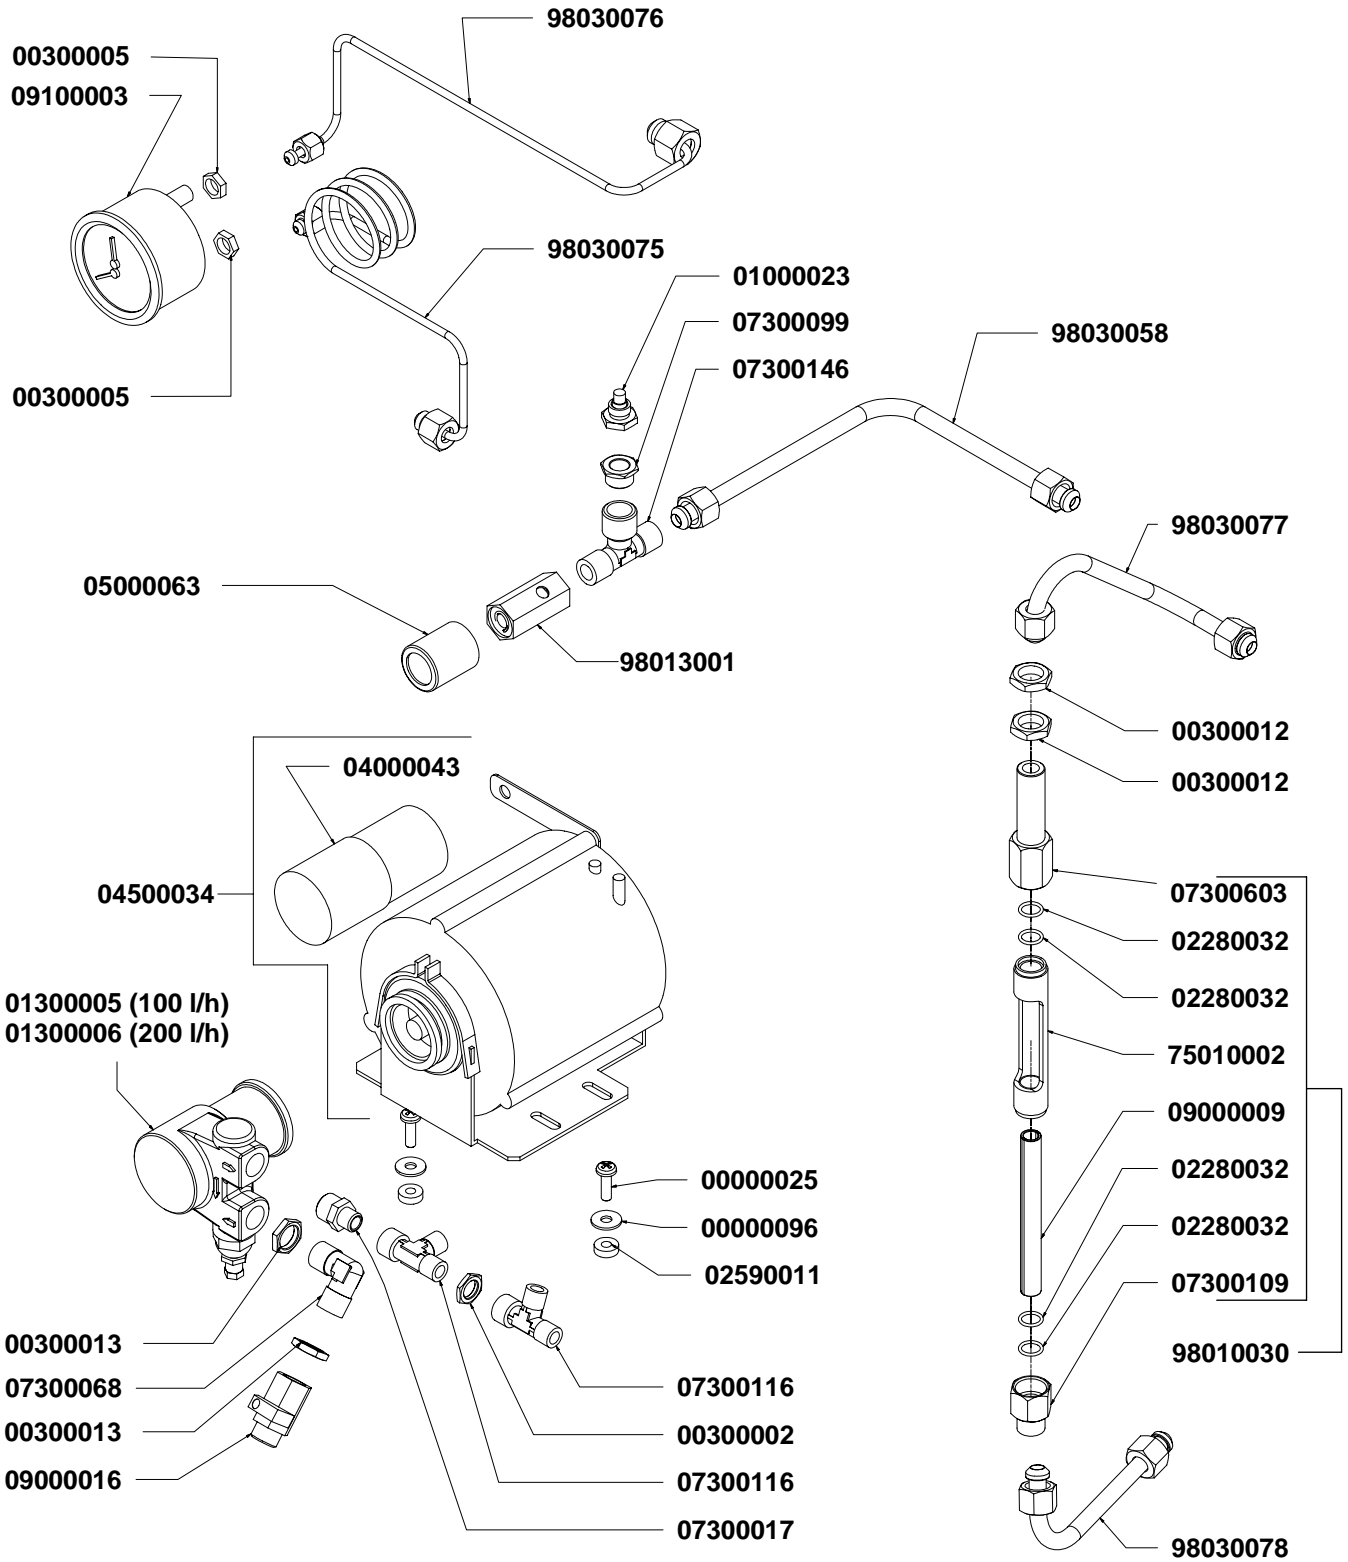

COMPONENTI IDRAULICI 3 GRUPPI HYDRAULIC PARTS 3 GROUPS

COMPONENTI IDRAULICI		
CODICE	DESCRIZIONE	DESCRIPTION
01000113	TUBO INGRESSO L=1500	FILLING TUBE L=1500
01000030	TUBO INGRESSO L=500	FILLING TUBE L=500
01000087	TUBO SCARICO	DRAINING TUBE
00000133	FASCETTA INOX	STAINLESS STEEL GIRDLE