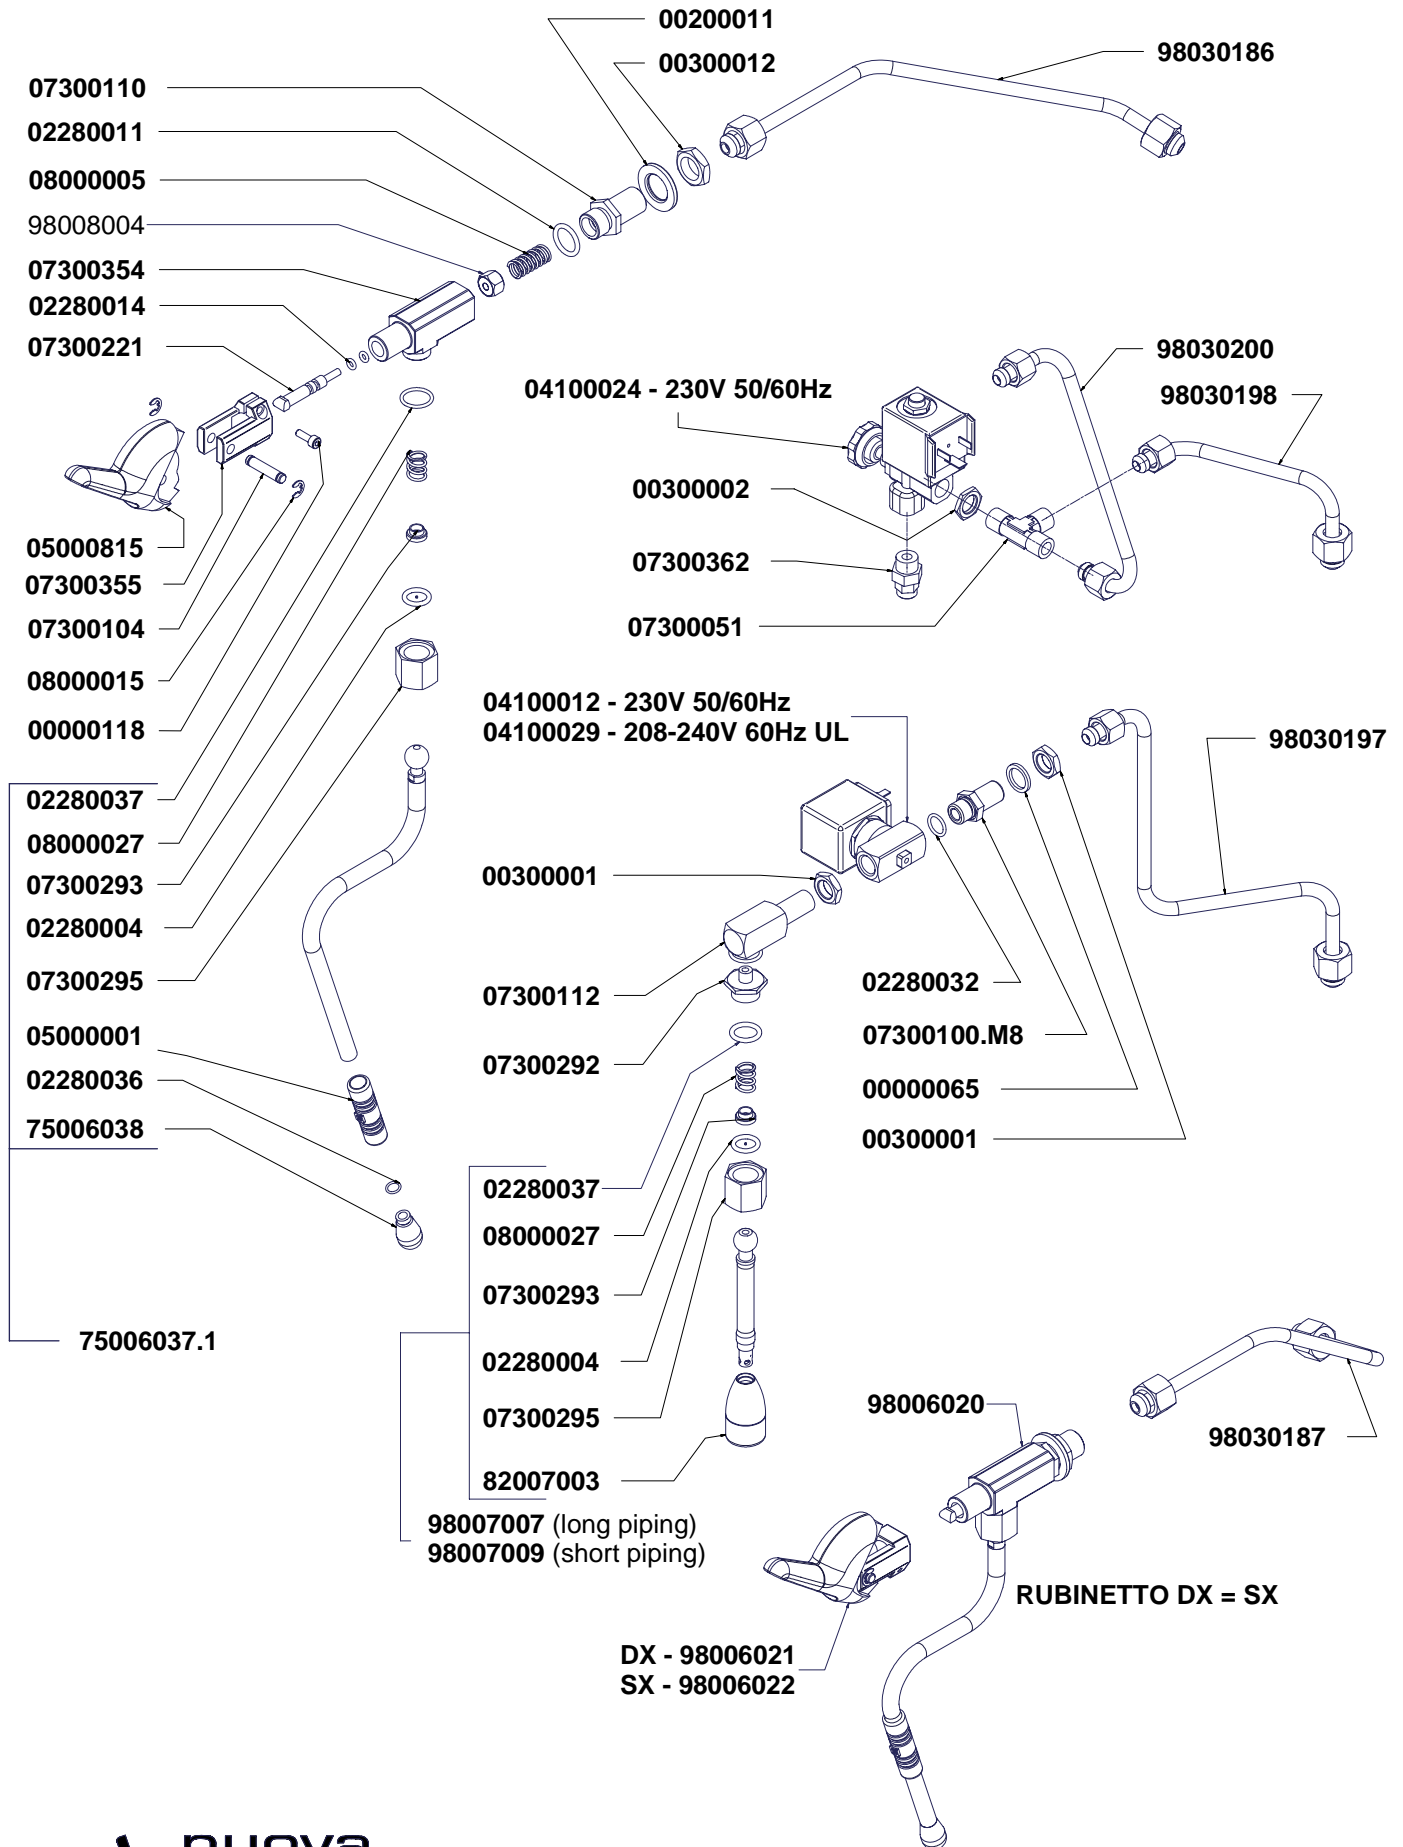

COMPONENTI RUBINETTI VAPORE E ACQUA CALDA STEAM & HOT WATER VALVES PARTS

A
P
P
I
A