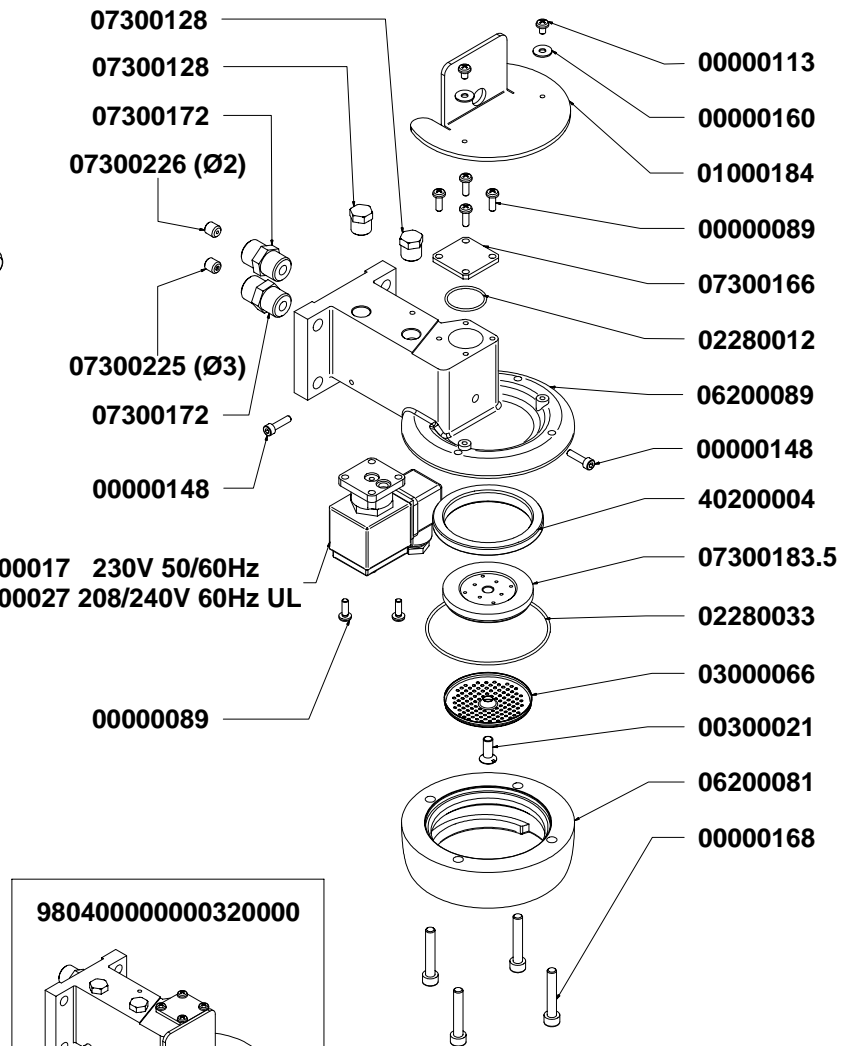

COMPONENTI GRUPPI EROGAZIONE

DELIVERY GROUP