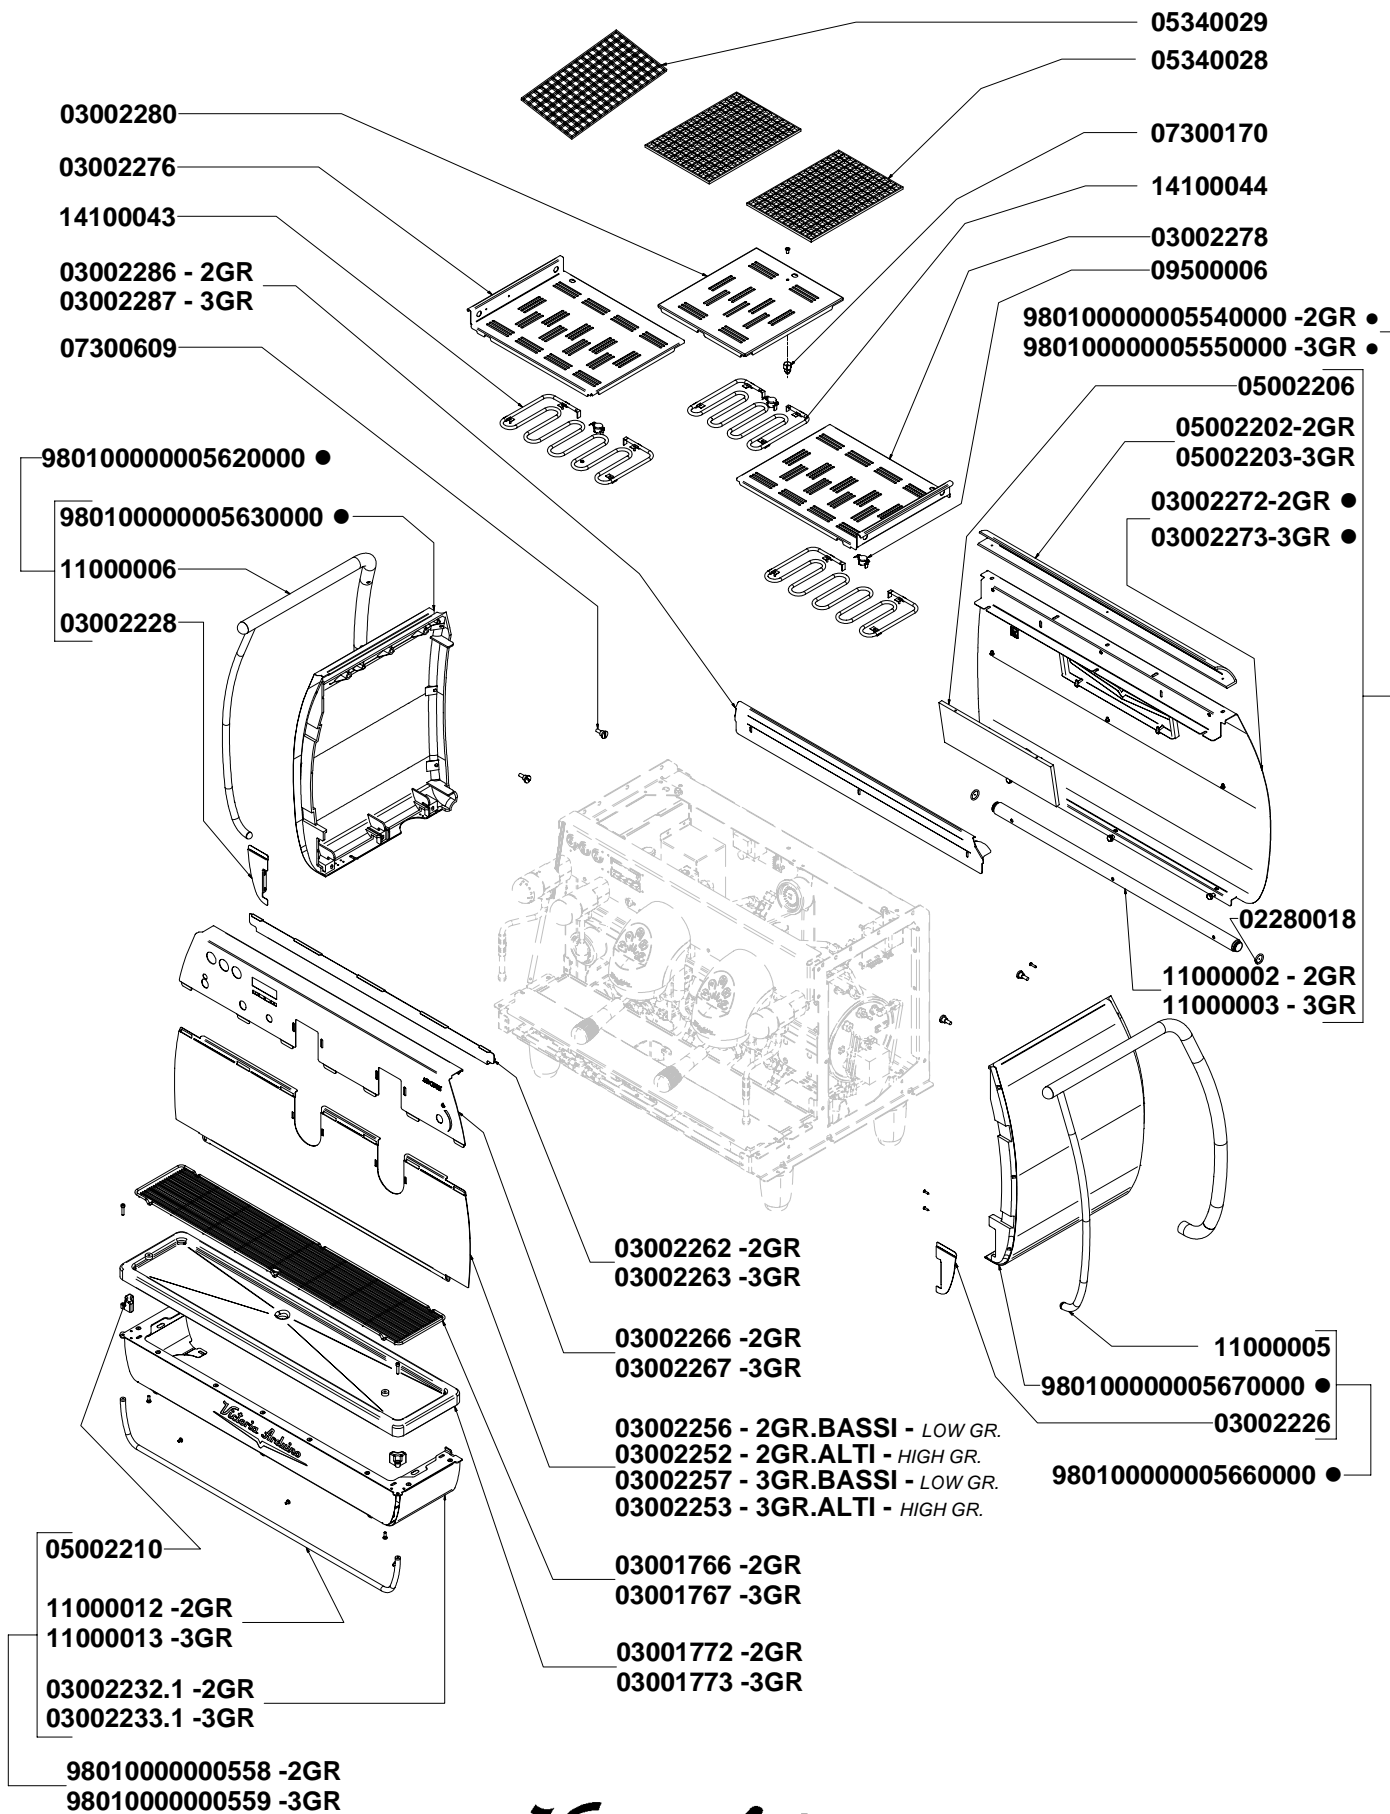

PRODOTTI / RICAMBI
PRODUCTS / SPARE PARTS
PRODUITS / PIÈCES DÉTACHÉES
PRODUKTE / ERSATZTEILE
PRODUCTOS / REPUESTOS

Victoria Arduino

dal 1905

ESPLOSI
18/11/2008

ADONIS

- » **TAV 01 - COMPONENTI CARENA 2-3 GRUPPI**
BODYWORK COMPONENTS
- » **TAV 02 - COMPONENTI PULSANTIERE – DISPLAY**
PUSH-BUTTON PANEL & DISPLAY COMPONENTS
- » **TAV 03 - COMPONENTI GRUPPI EROGAZIONE**
POURING UNIT GROUP COMPONENTS
- » **TAV 04 - COMPONENTI RUBINETTI VAPORE**
STEAM TAPS COMPONENTS
- » **TAV 05 - COMPONENTI RUBINETTO ACQUA CALDA**
HOT WATER TAP COMPONENTS
- » **TAV 06 - COMPONENTI GRUPPO IDRAULICO**
HYDRAULIC GROUP COMPONENTS
- » **TAV 07 - COMPONENTI GRUPPO POMPA**
HYDRAULIC-PUMP COMPONENTS
- » **TAV 08 - COMPONENTI GRUPPO CALDAIA**
BOILER GROUP COMPONENTS
- » **TAV 09 - COMPONENTI TELAIO 2-3 GRUPPI**
FRAME COMPONENTS
- » **TAV 10 - COMPONENTI ELETTRICI ED ELETTRONICI**
ELECTRONIC & ELECTRICAL COMPONENTS

» LEGENDA

I CODICI SCRITTI IN GRASSETTO SI RIFERISCONO AI COMPONENTI
IMPIEGATI ATTUALMENTE.

I CODICI IMPIEGATI PRIMA SONO SCRITTI IN CORSIVO CON INDICATA,
A FIANCO, LA DATA DI FINE VALIDITA'.

ESEMPIO:

03001531 - 01/09/2007
03001531

COMPONENTI CARENA 2-3 GRUPPI

BODYWORK COMPONENTS

● SPECIFICARE COLORE
SPECIFY COLOR

dal 1905

COMPONENTI PULSANTIERE - DISPLAY

PUSH-BOTTON PANEL & DISPLAY COMPONENTS

- 07300695
- 04900753
- 05002224
- 05002214
- 03002308
- 05002226
- 05002212