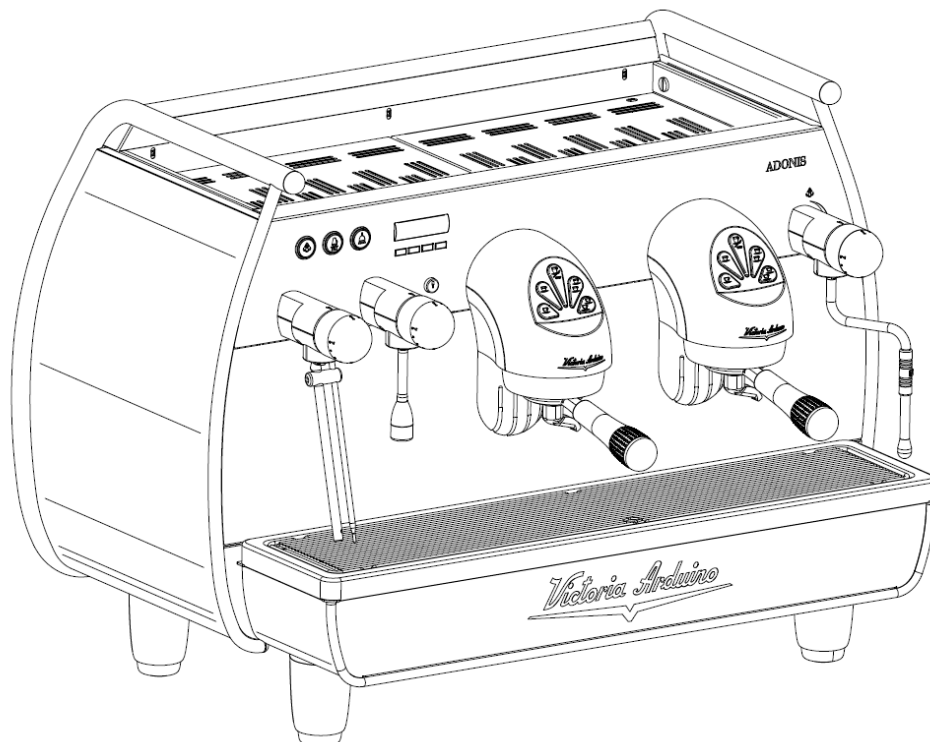

PRODOTTI / RICAMBI
PRODUCTS / SPARE PARTS
PRODUITS / PIÈCES DÉTACHÉES
PRODUKTE / ERSATZTEILE
PRODUCTOS / REPUESTOS

Victoria Arduino

dal 1905

ESPLOSI
18/11/2008

ADONIS

- » **TAV 01 - COMPONENTI CARENA 2-3 GRUPPI**
BODYWORK COMPONENTS
- » **TAV 02 - COMPONENTI PULSANTIERE – DISPLAY**
PUSH-BUTTON PANEL & DISPLAY COMPONENTS
- » **TAV 03 - COMPONENTI GRUPPI EROGAZIONE**
POURING UNIT GROUP COMPONENTS
- » **TAV 04 - COMPONENTI RUBINETTI VAPORE**
STEAM TAPS COMPONENTS
- » **TAV 05 - COMPONENTI RUBINETTO ACQUA CALDA**
HOT WATER TAP COMPONENTS
- » **TAV 06 - COMPONENTI GRUPPO IDRAULICO**
HYDRAULIC GROUP COMPONENTS
- » **TAV 07 - COMPONENTI GRUPPO POMPA**
HYDRAULIC-PUMP COMPONENTS
- » **TAV 08 - COMPONENTI GRUPPO CALDAIA**
BOILER GROUP COMPONENTS
- » **TAV 09 - COMPONENTI TELAIO 2-3 GRUPPI**
FRAME COMPONENTS
- » **TAV 10 - COMPONENTI ELETTRICI ED ELETTRONICI**
ELECTRONIC & ELECTRICAL COMPONENTS

» LEGENDA

I CODICI SCRITTI IN GRASSETTO SI RIFERISCONO AI COMPONENTI
IMPIEGATI ATTUALMENTE.

I CODICI IMPIEGATI PRIMA SONO SCRITTI IN CORSIVO CON INDICATA,
A FIANCO, LA DATA DI FINE VALIDITA'.

ESEMPIO:

03001531 - 01/09/2007
03001531

COMPONENTI CARENA 2-3 GRUPPI

BODYWORK COMPONENTS

● SPECIFICARE COLORE
SPECIFY COLOR

dal 1905

COMPONENTI PULSANTIERE - DISPLAY

PUSH-BOTTON PANEL & DISPLAY COMPONENTS

- 07300695
- 04900753
- 05002224
- 05002214
- 03002308
- 05002226
- 05002212