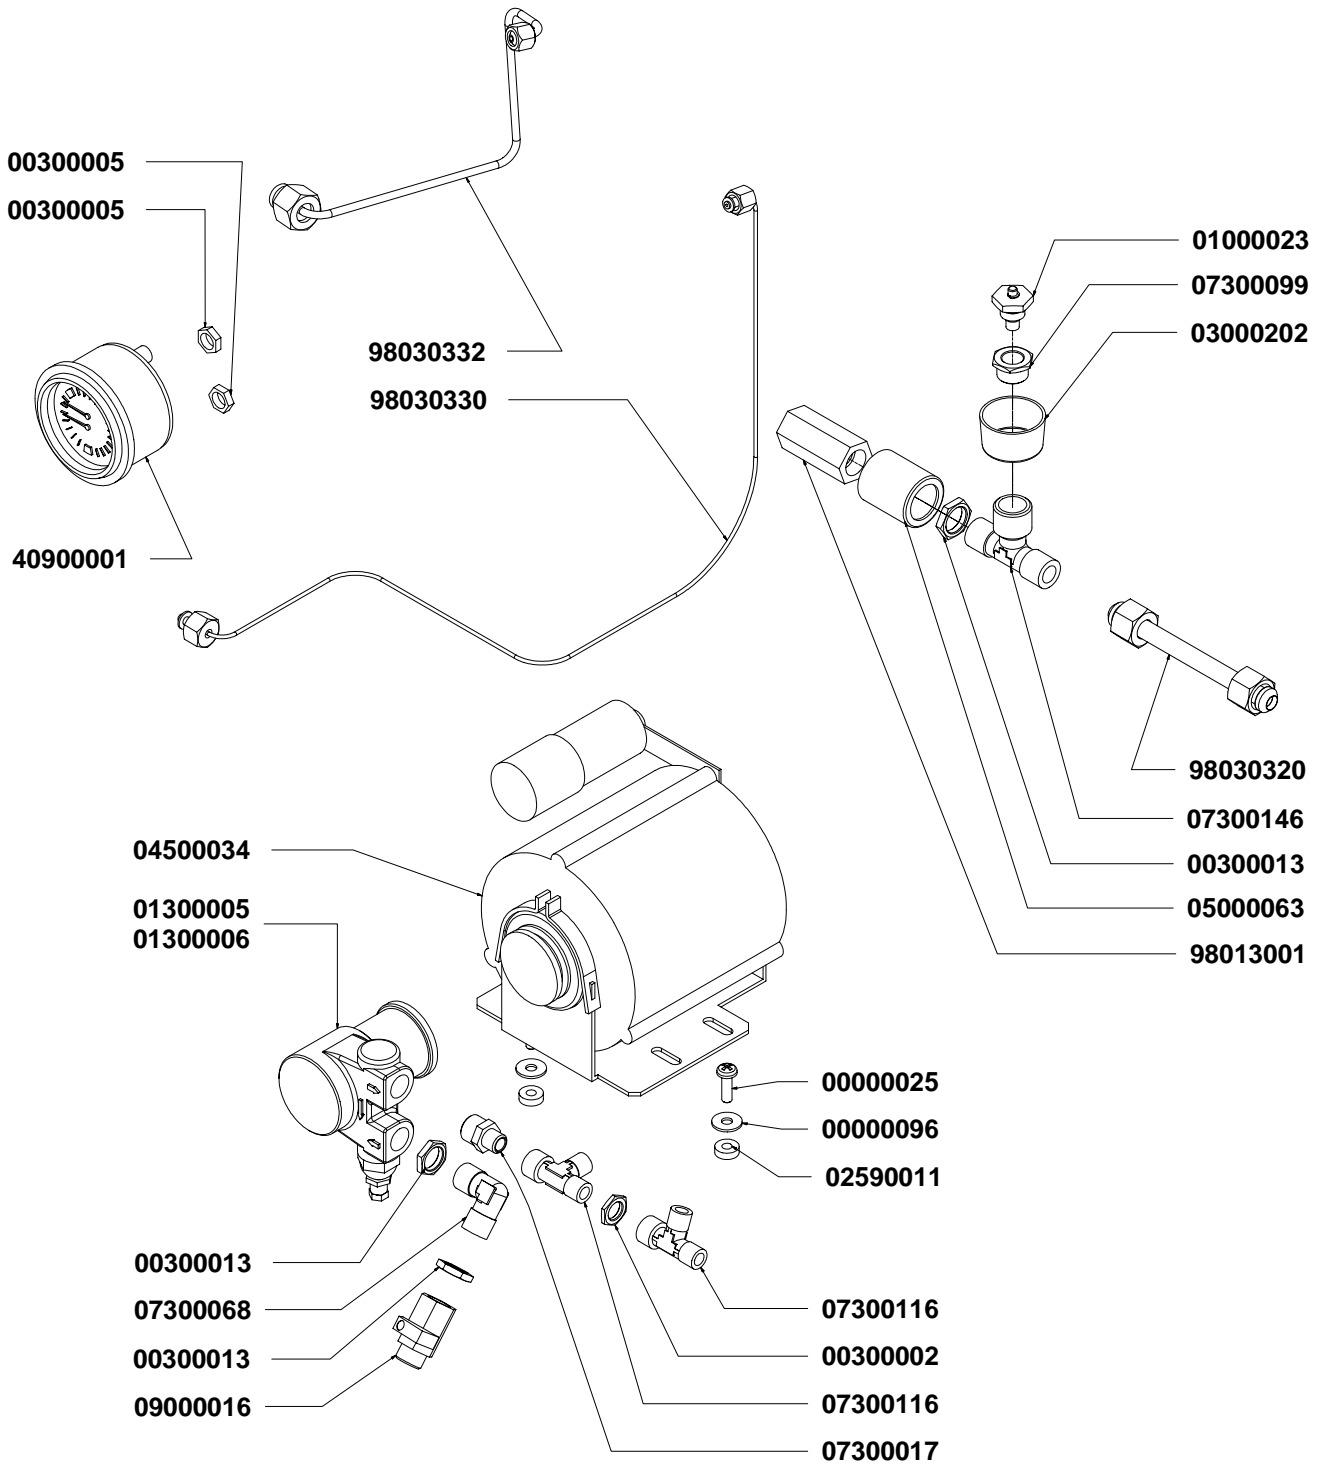

COMPONENTI CARENA 2-3 GRUPPI

BODYWORK COMPONENTS

● SPECIFICARE COLORE
SPECIFY COLOR

dal 1905

COMPONENTI PULSANTIERE - DISPLAY

PUSH-BOTTON PANEL & DISPLAY COMPONENTS

- 07300695
- 04900753
- 05002224
- 05002214
- 03002308
- 05002226
- 05002212

98070000000015

GRUPPI BASSI - LOW GR.

98070000000014

COMPONENTI GRUPPO IDRAULICO

HYDRAULIC GROUP COMPONENTS

COMPONENTI GRUPPO POMPA HYDRAULIC-PUMP COMPONENTS

COMPONENTI IDRAULICI

CODICE	DESCRIZIONE	DES ING
01000113	TUBO INGRESSO L=1500	FILLING TUBE L=1500
01000030	TUBO INGRESSO L=500	FILLING TUBE L=500
01000087	TUBO SCARICO	DRAINING TUBE
00000133	FASCETTA	STAINLESS STEEL GIRDLE