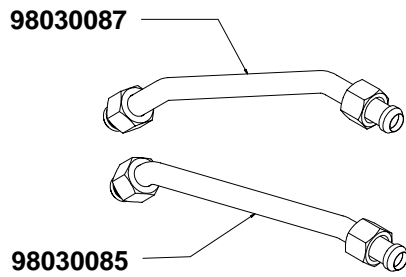

COMPONENTI GRUPPI EROGAZIONE

DELIVERY GROUP