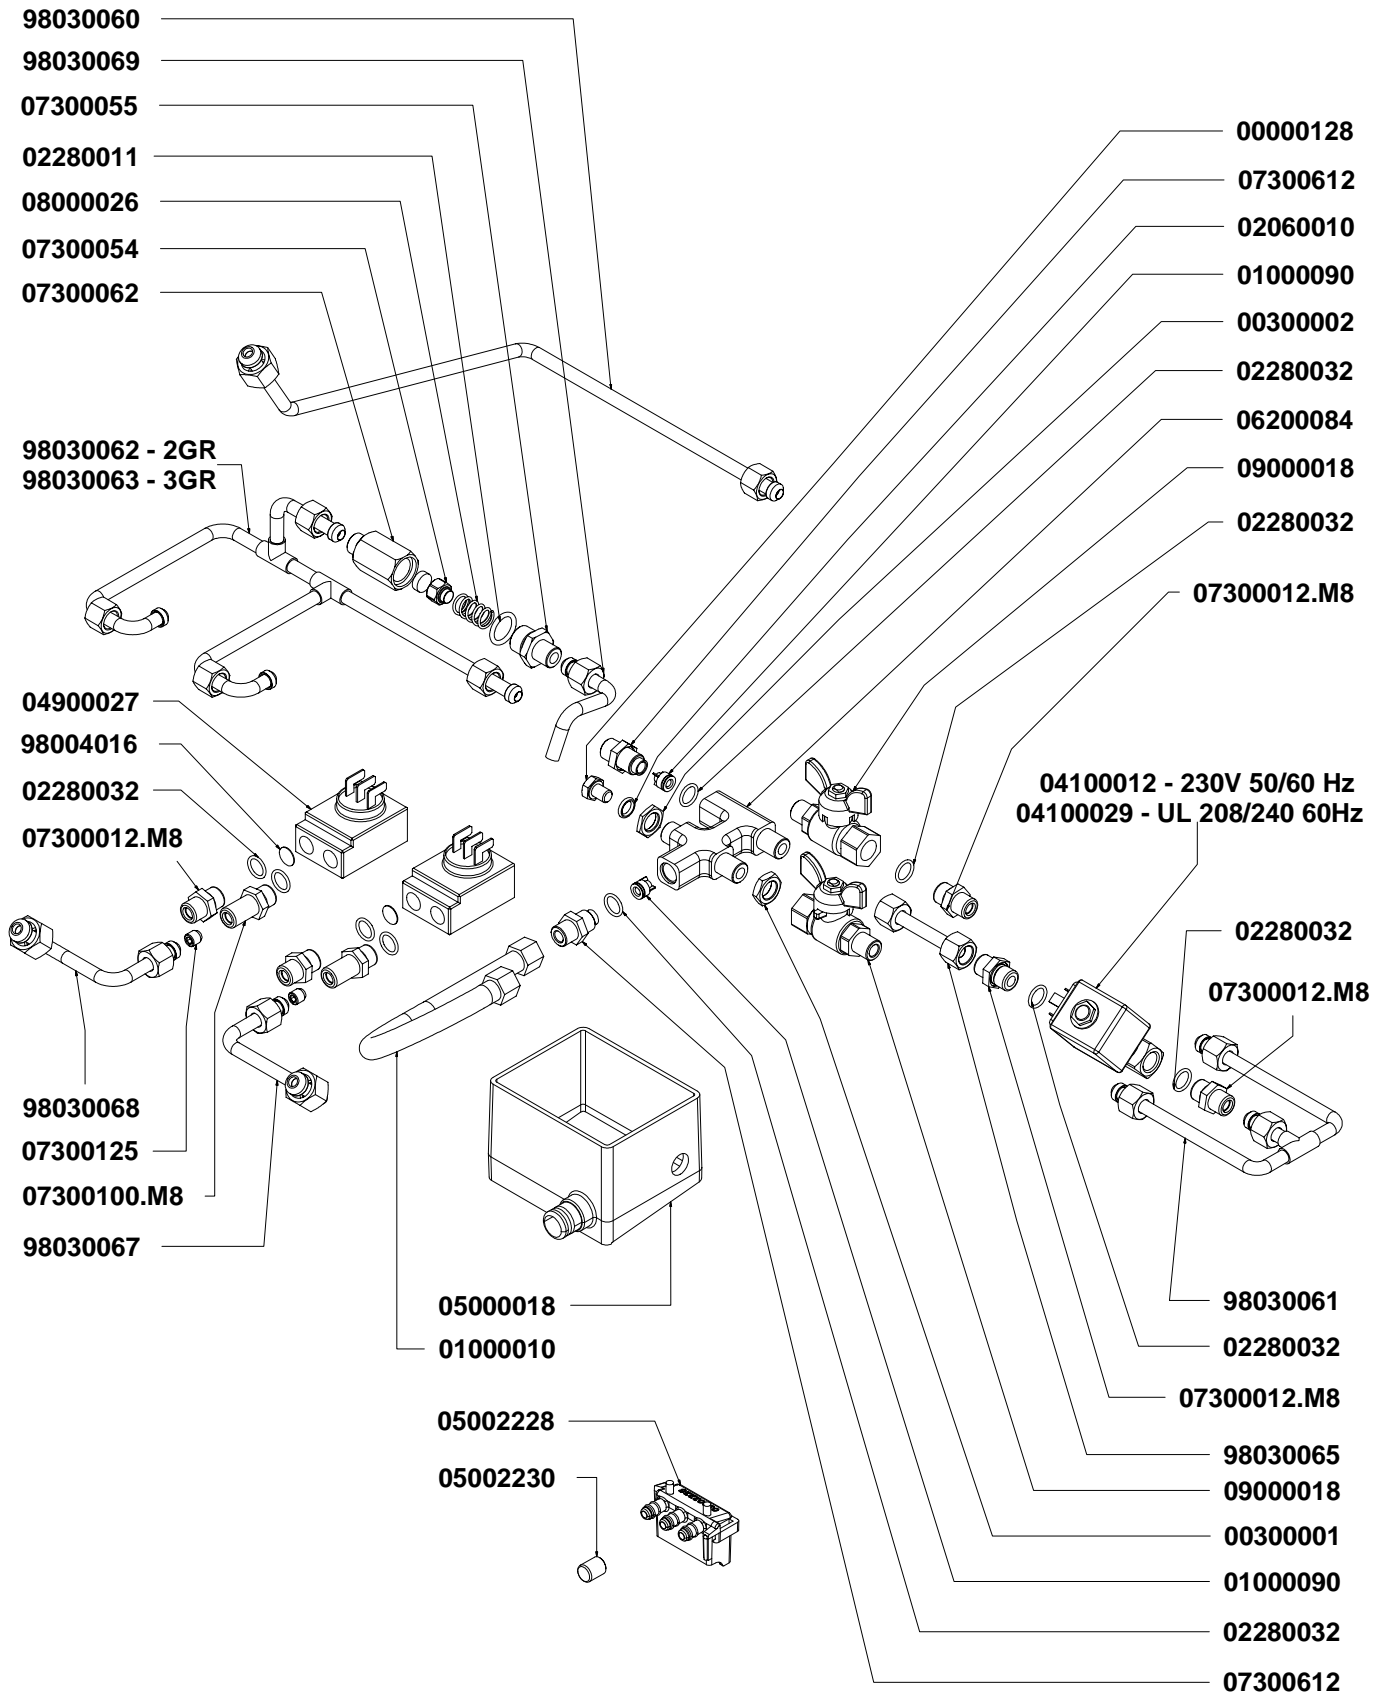

» LEGENDA

I CODICI SCRITTI IN GRASSETTO SI RIFERISCONO AI COMPONENTI
IMPIEGATI ATTUALMENTE.

I CODICI IMPIEGATI PRIMA SONO SCRITTI IN CORSIVO CON INDICATA,
A FIANCO, LA DATA DI FINE VALIDITA'.

ESEMPIO:

03001531 - 01/09/2007
03001531

98070000000015

GRUPPI BASSI - LOW GR.

98070000000014

COMPONENTI GRUPPO IDRAULICO

HYDRAULIC GROUP COMPONENTS

COMPONENTI GRUPPO POMPA HYDRAULIC-PUMP COMPONENTS

COMPONENTI IDRAULICI

CODICE	DESCRIZIONE	DES ING
01000113	TUBO INGRESSO L=1500	FILLING TUBE L=1500
01000030	TUBO INGRESSO L=500	FILLING TUBE L=500
01000087	TUBO SCARICO	DRAINING TUBE
00000133	FASCETTA	STAINLESS STEEL GIRDLE

Victoria Arduino

dal 1905

TAV 07

COMPONENTI GRUPPO CALDAIA BOILER GROUP COMPONENTS

COMPONENTI TELAIO 2-3 GRUPPI

FRAME COMPONENTS

Victoria Arduino

dal 1905