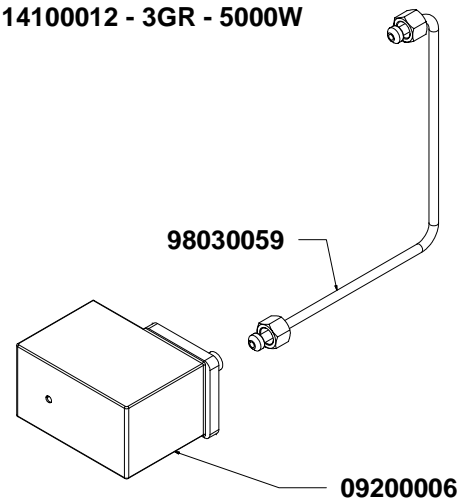

COMPONENTI GRUPPO CALDAIA BOILER GROUP COMPONENTS