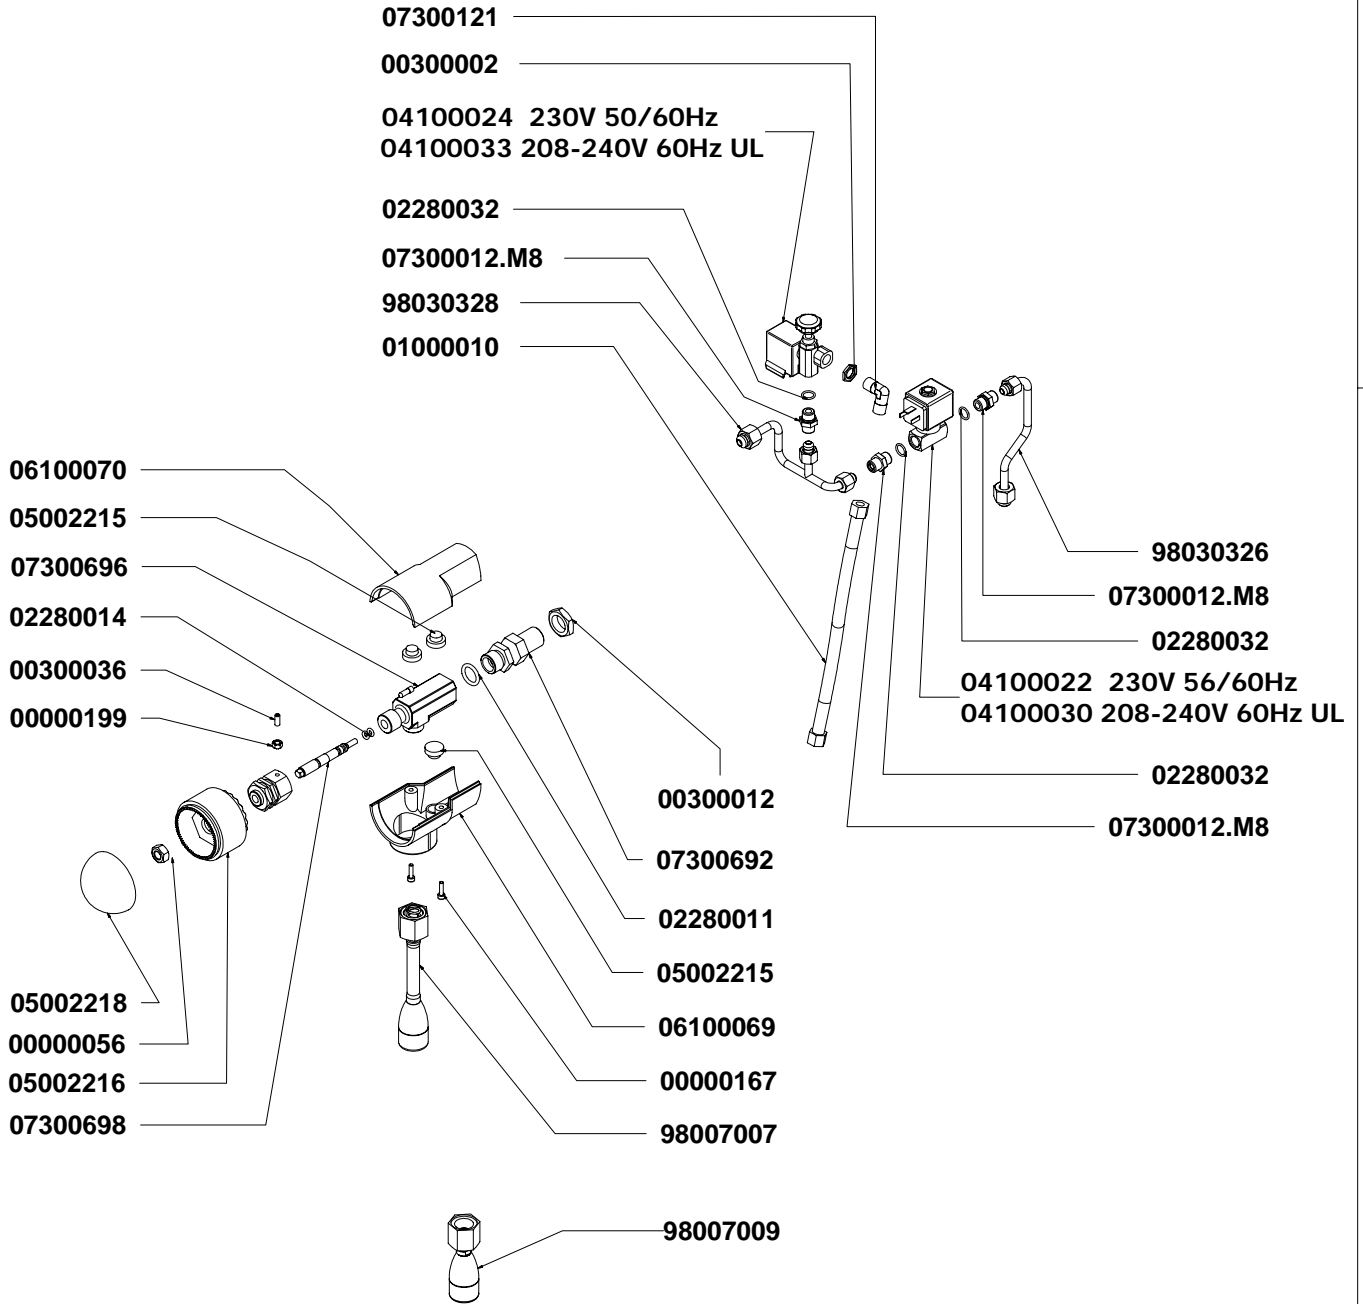

- 07300695
- 07300694
- 04900712
- 04900119
- 04900702

03002248

- 06100067
- 00000145
- 04900752
- 00000054
- 00300024 GR.ALT I - HIGH GR.
- 07300606 GR.BASSI - LOW GR.
- 08000034
- 11600004
- 06100066
- 00000172
- 00000151

Victoria Arduino

COMPONENTI GRUPPI EROGAZIONE

DELIVERY GROUP

COMPONENTI RUBINETTI VAPORE

STEAM TAPS COMPONENTS

COMPONENTI RUBINETTO ACQUA CALDA

HOT WATER TAP COMPONENTS

GRUPPI ALTI - HIGH GR.

98070000000015

GRUPPI BASSI - LOW GR.

98070000000014

COMPONENTI GRUPPO IDRAULICO

HYDRAULIC GROUP COMPONENTS

COMPONENTI GRUPPO POMPA HYDRAULIC-PUMP COMPONENTS

COMPONENTI IDRAULICI

CODICE	DESCRIZIONE	DES ING
01000113	TUBO INGRESSO L=1500	FILLING TUBE L=1500
01000030	TUBO INGRESSO L=500	FILLING TUBE L=500
01000087	TUBO SCARICO	DRAINING TUBE
00000133	FASCETTA	STAINLESS STEEL GIRDLE

Victoria Arduino

dal 1905

TAV 07

COMPONENTI GRUPPO CALDAIA BOILER GROUP COMPONENTS

COMPONENTI TELAIO 2-3 GRUPPI

FRAME COMPONENTS

Victoria Arduino

dal 1905