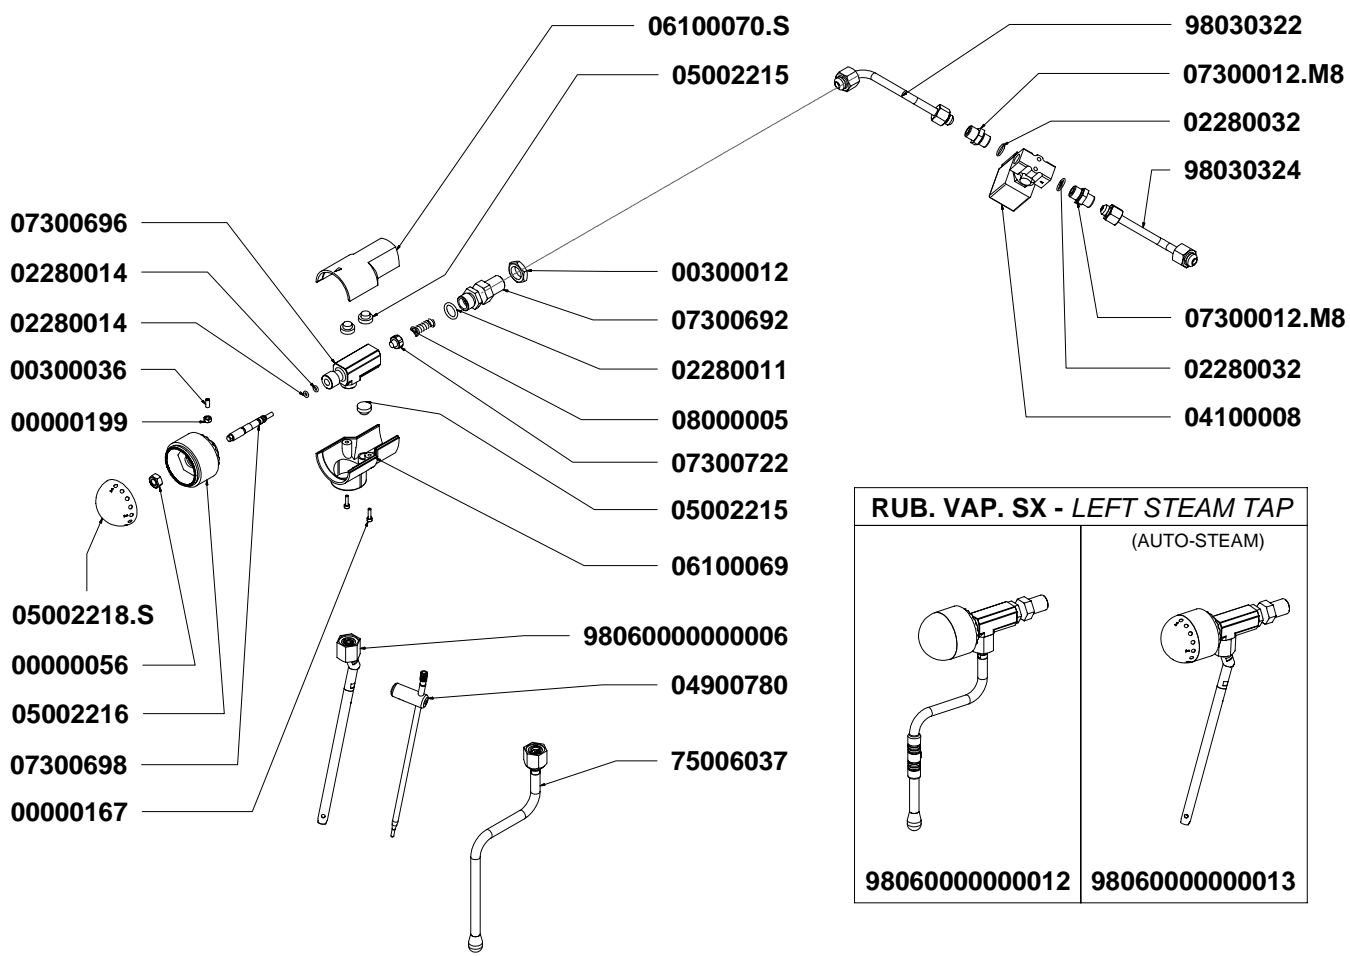

Victoria Arduino

COMPONENTI GRUPPI EROGAZIONE

DELIVERY GROUP

COMPONENTI RUBINETTI VAPORE

STEAM TAPS COMPONENTS

COMPONENTI RUBINETTO ACQUA CALDA

HOT WATER TAP COMPONENTS

GRUPPI ALTI - HIGH GR.

98070000000015

GRUPPI BASSI - LOW GR.

98070000000014

COMPONENTI GRUPPO IDRAULICO

HYDRAULIC GROUP COMPONENTS

COMPONENTI GRUPPO POMPA HYDRAULIC-PUMP COMPONENTS

COMPONENTI IDRAULICI

CODICE	DESCRIZIONE	DES ING
01000113	TUBO INGRESSO L=1500	FILLING TUBE L=1500
01000030	TUBO INGRESSO L=500	FILLING TUBE L=500
01000087	TUBO SCARICO	DRAINING TUBE
00000133	FASCETTA	STAINLESS STEEL GIRDLE