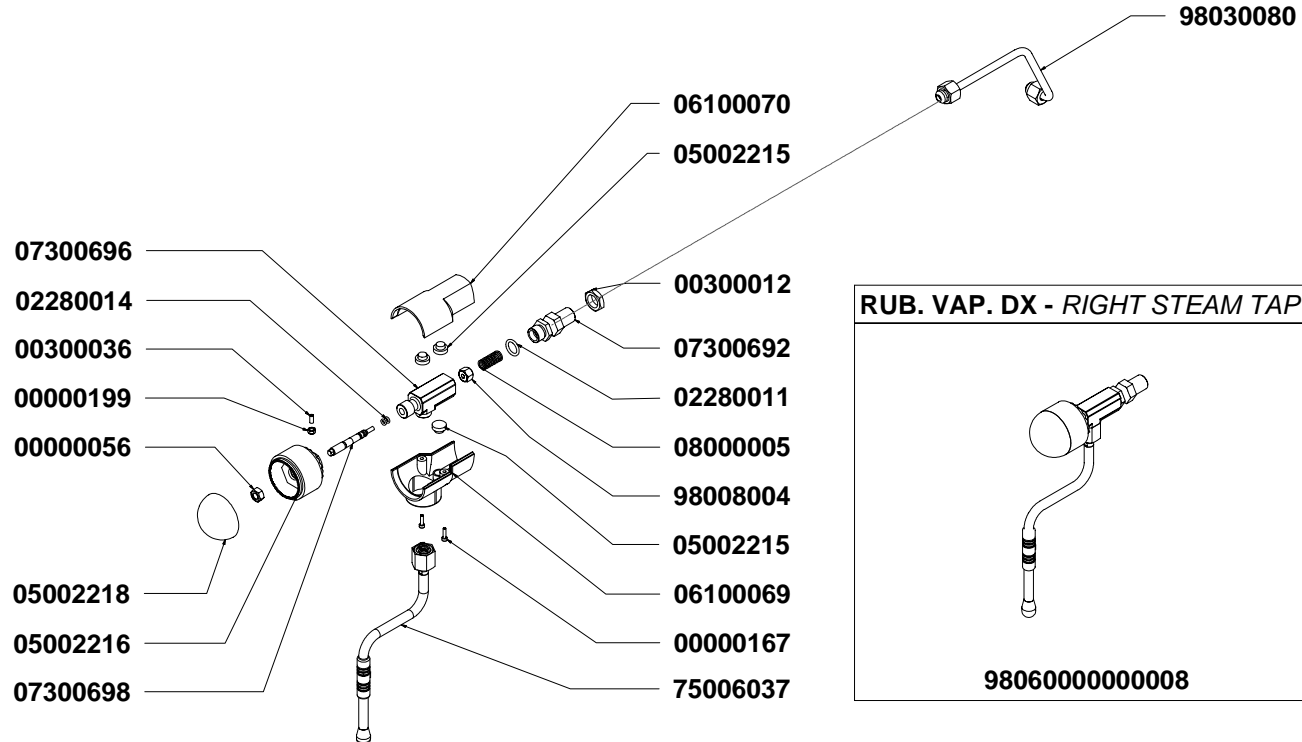

Victoria Arduino

COMPONENTI GRUPPI EROGAZIONE

DELIVERY GROUP

COMPONENTI RUBINETTI VAPORE

STEAM TAPS COMPONENTS

COMPONENTI RUBINETTO ACQUA CALDA

HOT WATER TAP COMPONENTS

GRUPPI ALTI - HIGH GR.

98070000000015

GRUPPI BASSI - LOW GR.

98070000000014

COMPONENTI GRUPPO IDRAULICO

HYDRAULIC GROUP COMPONENTS

COMPONENTI GRUPPO POMPA HYDRAULIC-PUMP COMPONENTS

COMPONENTI IDRAULICI

CODICE	DESCRIZIONE	DES ING
01000113	TUBO INGRESSO L=1500	FILLING TUBE L=1500
01000030	TUBO INGRESSO L=500	FILLING TUBE L=500
01000087	TUBO SCARICO	DRAINING TUBE
00000133	FASCETTA	STAINLESS STEEL GIRDLE