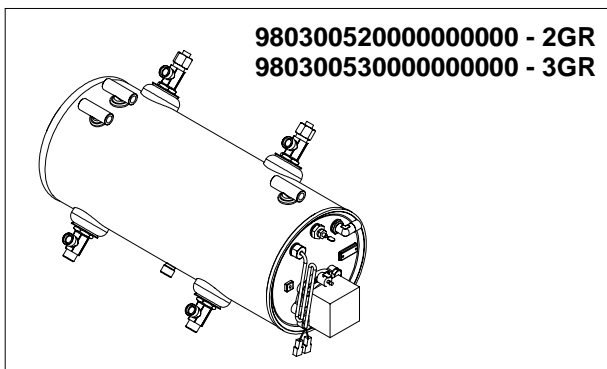

COMPONENTI GRUPPO CALDAIA BOILER GROUP COMPONENTS