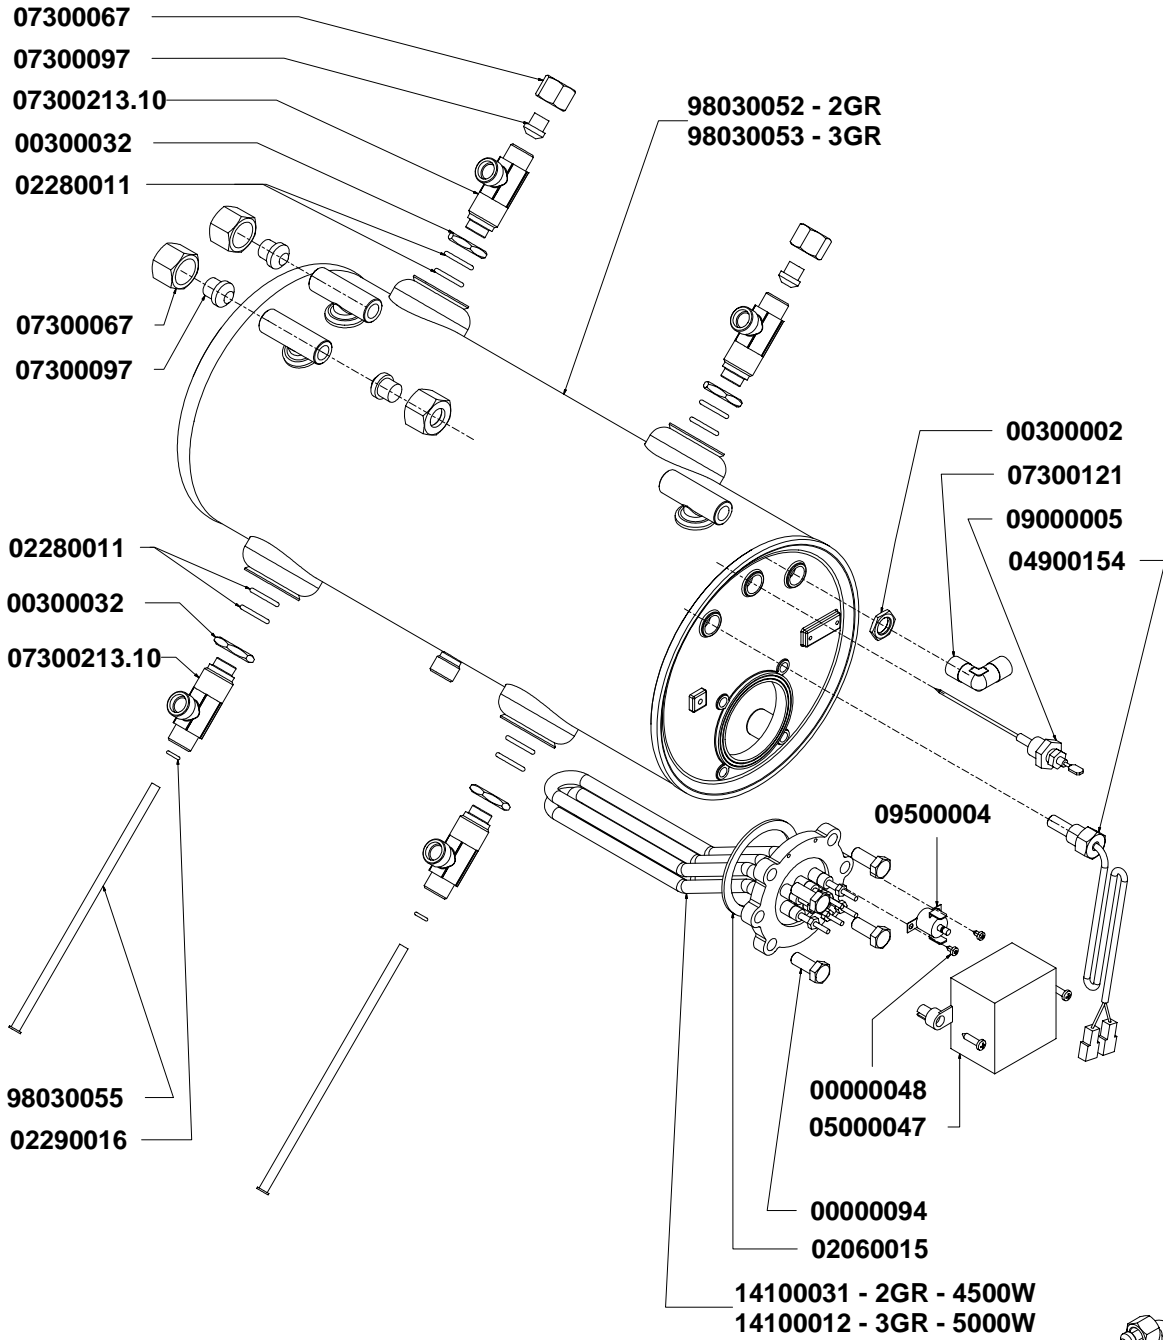

COMPONENTI GRUPPO CALDAIA BOILER GROUP COMPONENTS