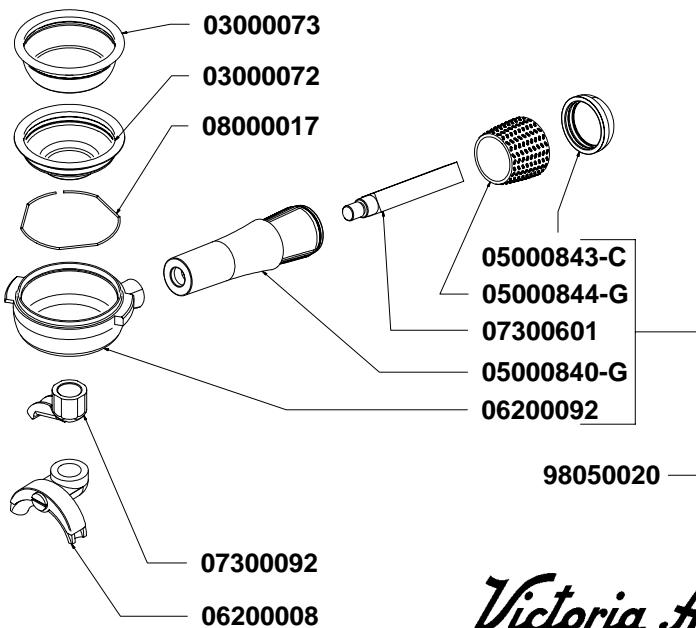

COMPONENTI CARENA 2-3 GRUPPI

BODYWORK COMPONENTS

● SPECIFICARE COLORE
SPECIFY COLOR

dal 1905

COMPONENTI PULSANTIERE - DISPLAY

PUSH-BOTTON PANEL & DISPLAY COMPONENTS

- 07300695
- 04900753
- 05002224
- 05002214
- 03002308
- 05002226
- 05002212

- 07300695
- 07300694
- 04900712
- 04900119
- 04900702

03002248

- 06100067
- 00000145
- 04900752
- 00000054
- 00300024 GR.ALT I - HIGH GR.
- 07300606 GR.BASSI - LOW GR.
- 08000034
- 11600004
- 06100066
- 00000172
- 00000151

Victoria Arduino

COMPONENTI GRUPPI EROGAZIONE

DELIVERY GROUP

COMPONENTI RUBINETTI VAPORE

STEAM TAPS COMPONENTS

COMPONENTI RUBINETTO ACQUA CALDA

HOT WATER TAP COMPONENTS

GRUPPI ALTI - HIGH GR.

98070000000015

GRUPPI BASSI - LOW GR.

98070000000014

COMPONENTI GRUPPO IDRAULICO

HYDRAULIC GROUP COMPONENTS

COMPONENTI GRUPPO POMPA HYDRAULIC-PUMP COMPONENTS

COMPONENTI IDRAULICI

CODICE	DESCRIZIONE	DES ING
01000113	TUBO INGRESSO L=1500	FILLING TUBE L=1500
01000030	TUBO INGRESSO L=500	FILLING TUBE L=500
01000087	TUBO SCARICO	DRAINING TUBE
00000133	FASCETTA	STAINLESS STEEL GIRDLE