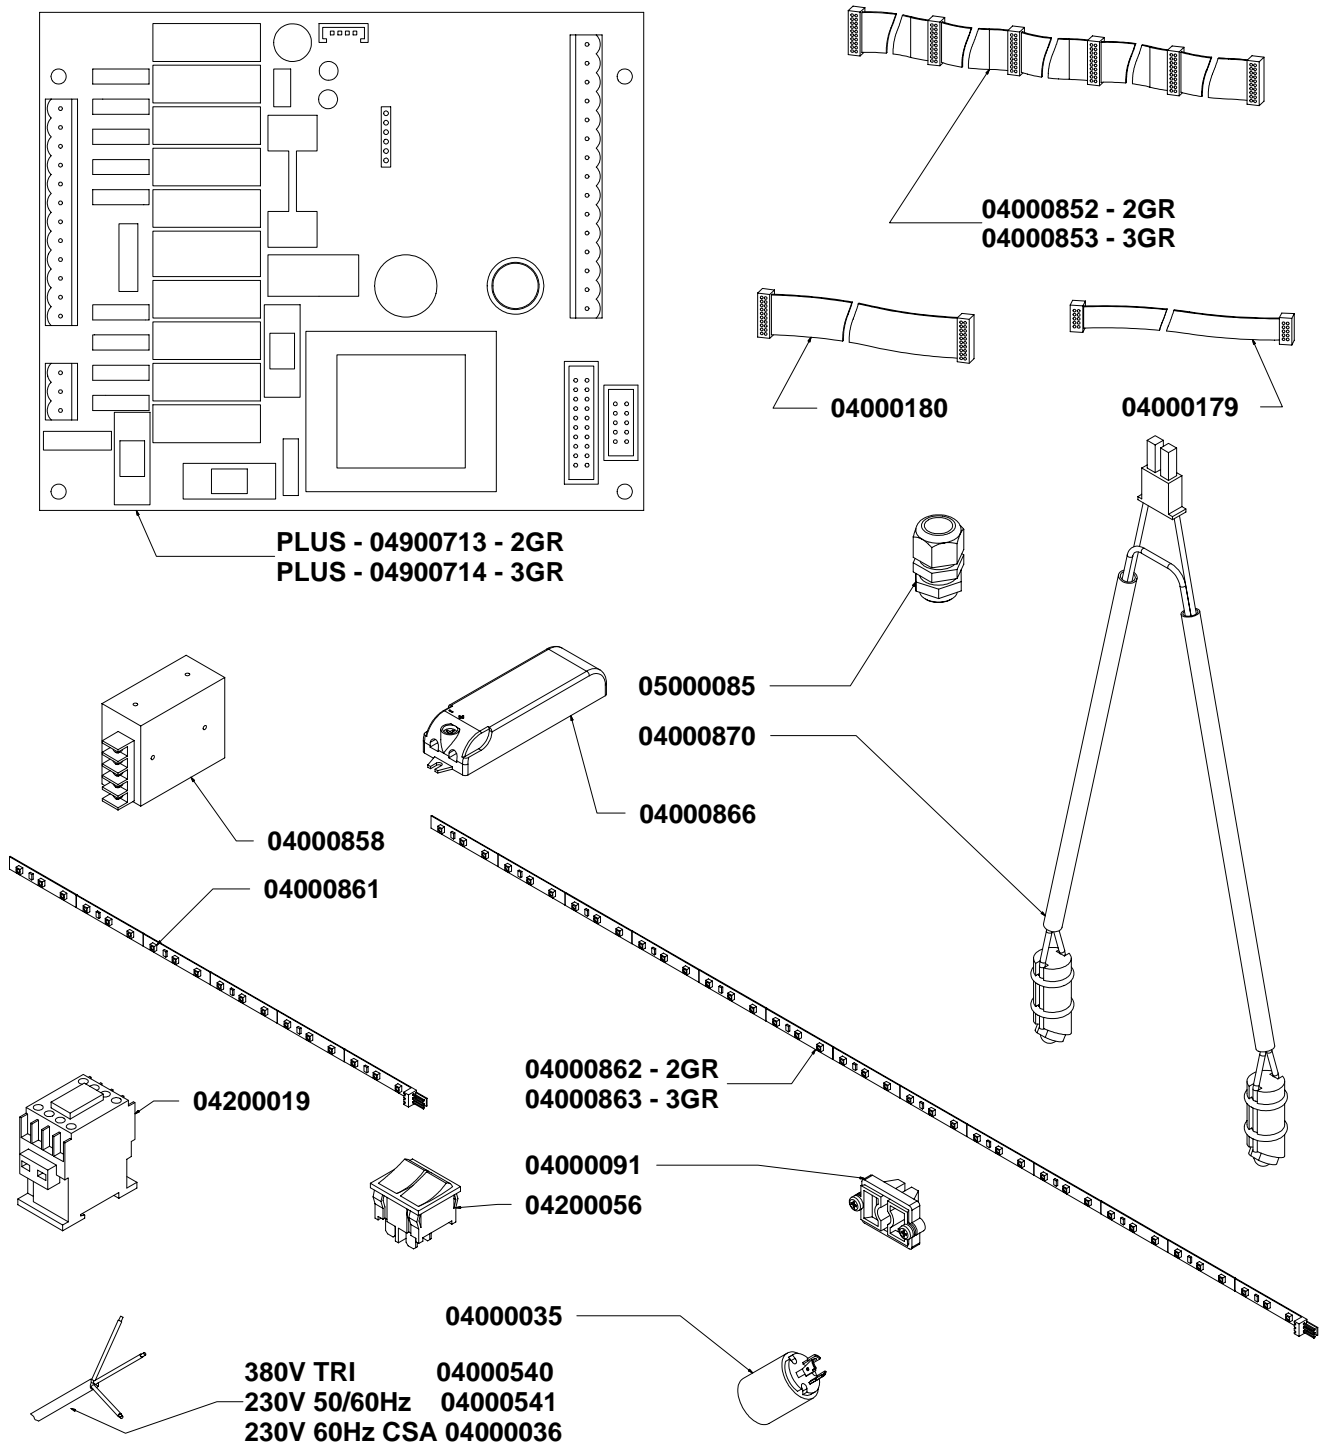

Victoria Arduino

dal 1905

TAV 07

COMPONENTI GRUPPO CALDAIA BOILER GROUP COMPONENTS

COMPONENTI TELAIO 2-3 GRUPPI

FRAME COMPONENTS

Victoria Arduino

dal 1905

TAV 09

COMPONENTI ELETTRICI ED ELETTRONICI ELECTRONIC & ELECTRICAL COMPONENTS

COMPONENTI ELETTRICI		
COD.	DESCRIZIONE	DESCRIPTION
04000342	IMPIANTO ELETTRICO 2 GR	2 GR WIRING
04000344	IMPIANTO ELETTRICO 3/4 GR	3 GR WIRING
04000856	IMP. ELETTRICO ALIMENTAZIONE TRASFORMATORI LED	LED SUPPLY WIRING
04000860	IMP. ELETTRICO STRIP LED LOGO	STRIP LED WIRING
04000867	IMP. ELETTRICO LED GRUPPO EROG. (2GR)	LED 2 GR WIRING
04000868	IMP. ELETTRICO LED GRUPPO EROG. (3GR)	LED 3 GR WIRING